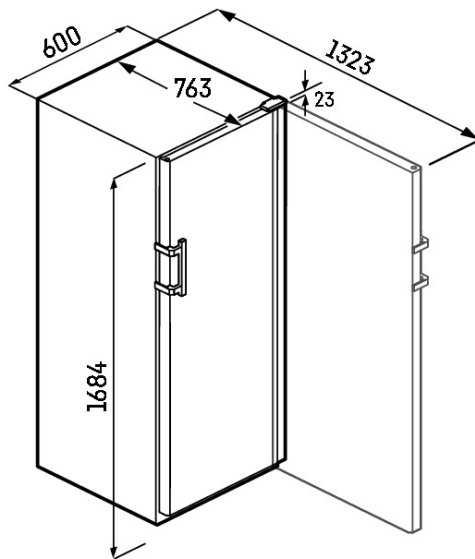

Műszaki rajz

A termékek és azok adatai reklámcélokából vannak beállítva. Bár minden erőfeszítést megteszünk a szórólapban szereplő adatok és információk pontosságának biztosítására, a Liebherr fenntartja a jogot a változtatásokra előzetes értesítés nélkül. Amennyiben a készülék tényleges méretei, specifikációi és teljesítménye döntő fontosságúak, javasoljuk, hogy ellenőrizze az adott készülékhez mellékelt telepítési útmutatót. A Liebherr nem vállal felelősséget az esetleges károkért. (29.01.2026)