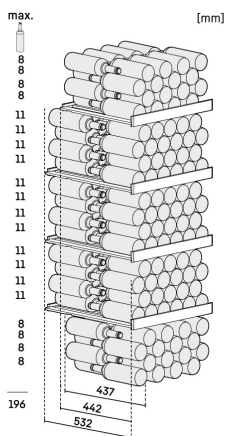

Műszaki rajz

A termékek és azok adatai reklámcélokából vannak beállítva. Bár minden erőfeszítést megteszünk a szórólapban szereplő adatok és információk pontosságának biztosítására, a Liebherr fenntartja a jogot a változtatásokra előzetes értesítés nélkül. Amennyiben a készülék tényleges méretei, specifikációi és teljesítménye döntő fontosságúak, javasoljuk, hogy ellenőrizze az adott készülékhez mellékelt telepítési útmutatót. A Liebherr nem vállal felelősséget az esetleges károkért. (29.01.2026)