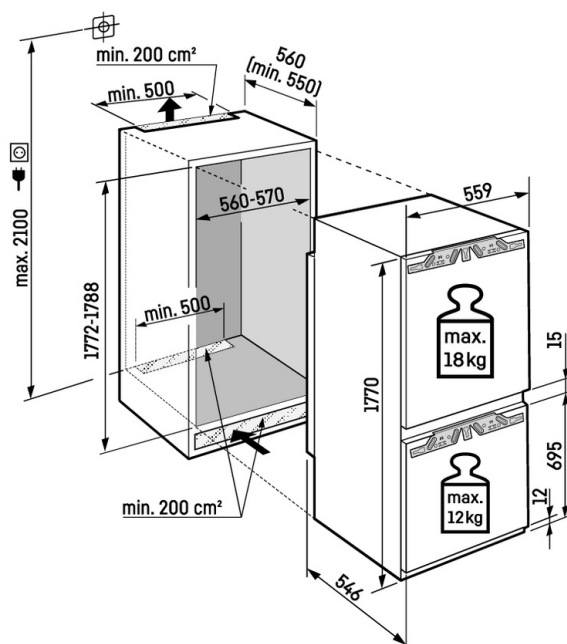

Műszaki rajz

Maximális súly szekrényajtónként:

Hűtőrekesz: 18 kg

Fagyasztórekesz: 12 kg

A termékek és azok adatai reklámcélból vannak beállítva. Bár minden erőfeszítést megteszünk a szórólapon szereplő adatok és információk pontosságának biztosítására, a Liebherr fenntartja a jogot a változtatásokra előzetes értesítés nélkül. Amennyiben a készülék tényleges méretei, specifikációi és teljesítménye döntő fontosságúak, javasoljuk, hogy ellenőrizze az adott készülékhez mellékelt telepítési útmutatót. A Liebherr nem vállal felelősséget az esetleges károkért. (29.01.2026)