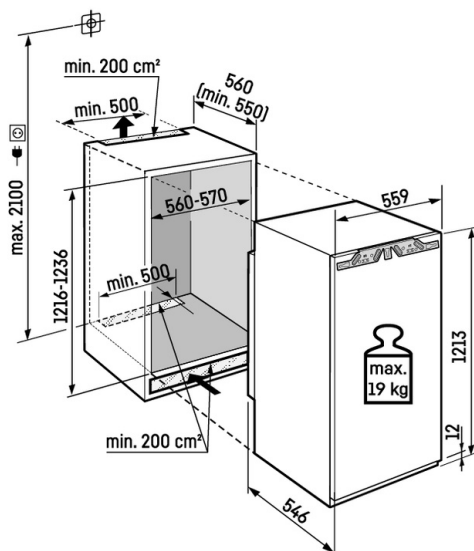

↑
122
↓

Konstrukce spotřebiče	Pevné dveře / Vestavné spotřebiče pro zabudování
Energetická třída	A
Spotřeba energie za 365 dní/24 h	65 / 0,178 kWh
Celkový objem	201 l¹
Hluk - akustický výkon	27 dB(A)
Klimatická třída	SN-T (+10 °C Do +43 °C)
Vnitřní rozměry v cm (V / Š / H)	121,6-123,6 / 56-57 / min. 55
Ovládací prvky	
Typ ovládání	LC displej monochromatický, dotyková elektronika Digitální ukazatel teploty
Rozhraní	SmartDeviceBox: volitelné příslušenství
Alarm dveří	vizuální a akustický
Výstražný signál	vizuální a akustický
Chladicí část	
Materiál dveřních poliček	Plastové dveřní poličky s posuvnými fixátory lahví, zásobník na vejce, FlexCube
VarioSafe	Ano
Polička na láhve	Stojánek na 3 láhve jako příslušenství
Osvětlení	LED stropní osvětlení
Misky na ovoce a zeleninu	1 EasyFresh-Safe s integrovaným vedením zásuvek
Přednosti vybavení	
Dveřní zarážka	Vpravo zaměnitelné
Výměnná těsnění dveří	Ano
EAN	4016803139393

Místo pro pečicí plech

Chcete si uchovat čerstvé, doma upečené ovocné koláče? Nebo připravenou pizzu, kterou chcete dát do trouby až později? Jednoduše zasuňte pečicí plech do své chladničky Liebherr – poskytuje vám dostatek místa pro uložení pečicích plechů. Mimořádně praktické: Pečicí plech můžete zasunout a vysunout při otevření dveří na 90°.

Technický výkres

Maximální hmotnost na dvířka skříňky:
Chladicí oddíl: 19 kg

Výrobky a jejich údaje jsou inscenovány pro reklamní účely. Přestože je vynaloženo veškeré úsilí na zajištění správnosti všech údajů a informací v tomto letáku, společnost Liebherr si vyhrazuje právo na změny bez předchozího upozornění. Pokud jsou skutečné rozměry, technické údaje a výkon spotřebiče rozhodující, doporučujeme vám, abyste se seznámili s návodem k instalaci, který je přiložen k danému spotřebiči. Společnost Liebherr neručí za případné škody. (29.01.2026)