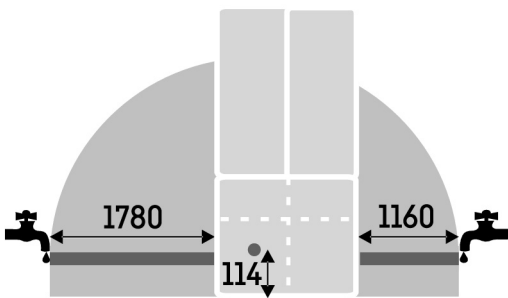

Technische Zeichnung

Die Produkte und ihre Details sind zu Werbezwecken inszeniert. Obwohl wir uns bemühen, die Richtigkeit aller Angaben und Informationen in diesem Flyer zu gewährleisten, behält sich Liebherr das Recht vor, Änderungen ohne Vorankündigung vorzunehmen. Soweit die tatsächlichen Geräteabmessungen, -spezifikationen und -leistungen von entscheidender Bedeutung sind, empfehlen wir, die dem jeweiligen Gerät beiliegende Einbauanleitung zu prüfen. Liebherr haftet nicht für eventuelle Schäden. (13.10.2025)