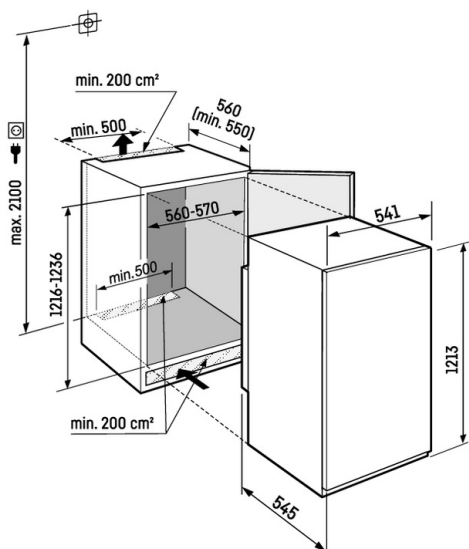

Technický výkres

Výrobky a jejich údaje jsou inscenovány pro reklamní účely. Přestože je vynaloženo veškeré úsilí na zajištění správnosti všech údajů a informací v tomto letáku, společnost Liebherr si vyhrazuje právo na změny bez předchozího upozornění. Pokud jsou skutečné rozměry, technické údaje a výkon spotřebiče rozhodující, doporučujeme vám, abyste se seznámili s návodem k instalaci, který je přiložen k danému spotřebiči. Společnost Liebherr neručí za případné škody. (29.01.2026)