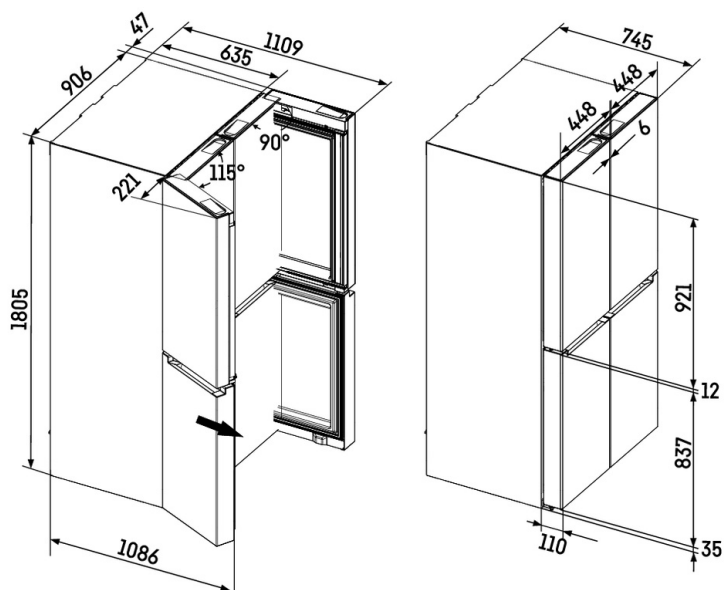

Technický výkres

Výrobky a jejich údaje jsou inscenovány pro reklamní účely. Přestože je vynaloženo veškeré úsilí na zajištění správnosti všech údajů a informací v tomto letáku, společnost Liebherr si vyhrazuje právo na změny bez předchozího upozornění. Pokud jsou skutečné rozměry, technické údaje a výkon spotřebiče rozhodující, doporučujeme vám, abyste se seznámili s návodem k instalaci, který je přiložen k danému spotřebiči. Společnost Liebherr neručí za případné škody. (29.01.2026)