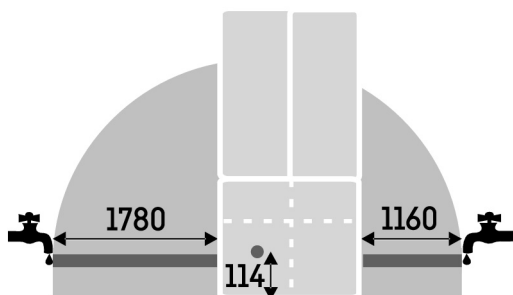

Technický výkres

Výrobky a jejich údaje jsou inscenovány pro reklamní účely. Přestože je vynaloženo veškeré úsilí na zajištění správnosti všech údajů a informací v tomto letáku, společnost Liebherr si vyhrazuje právo na změny bez předchozího upozornění. Pokud jsou skutečné rozměry, technické údaje a výkon spotřebiče rozhodující, doporučujeme vám, abyste se seznámili s návodem k instalaci, který je přiložen k danému spotřebiči. Společnost Liebherr neručí za případné škody. (29.01.2026)