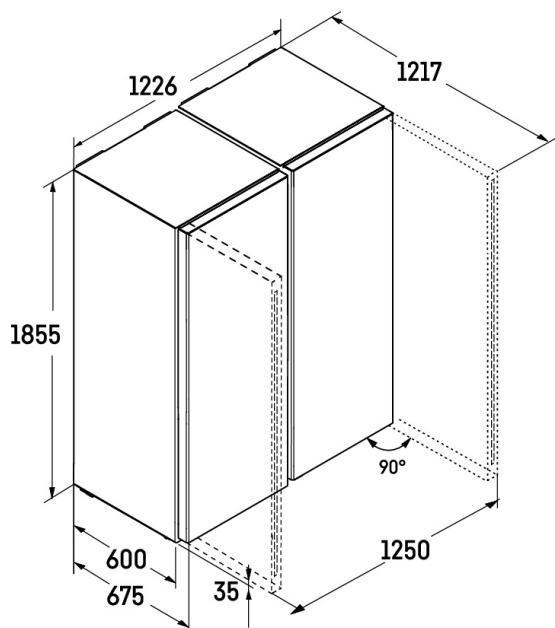

Technický výkres

Výrobky a jejich údaje jsou inscenovány pro reklamní účely. Přestože je vynaloženo veškeré úsilí na zajištění správnosti všech údajů a informací v tomto letáku, společnost Liebherr si vyhrazuje právo na změny bez předchozího upozornění. Pokud jsou skutečné rozměry, technické údaje a výkon spotřebiče rozhodující, doporučujeme vám, abyste se seznámili s návodem k instalaci, který je přiložen k danému spotřebiči. Společnost Liebherr neručí za případné škody. (29.01.2026)