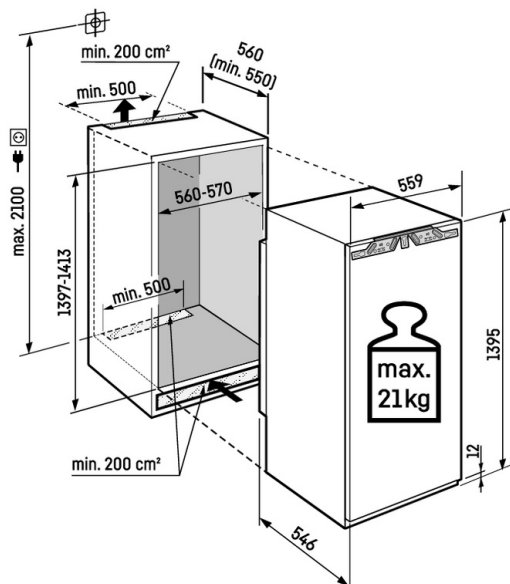

¹ V souladu s nařízením EU 2019/2016 zobrazujeme celkový objem prostoru jako celé číslo (zaokrouhlené) a objem prostoru mrazicího prostoru a prostoru pro uchování čerstvých potravin s jedním desetinným místem.

Technický výkres

Maximální hmotnost na dvířka skříňky:
Chladicí oddíl: 21 kg

Výrobky a jejich údaje jsou inscenovány pro reklamní účely. Přestože je vynaloženo veškeré úsilí na zajištění správnosti všech údajů a informací v tomto letáku, společnost Liebherr si vyhrazuje právo na změny bez předchozího upozornění. Pokud jsou skutečné rozměry, technické údaje a výkon spotřebiče rozhodující, doporučujeme vám, abyste se seznámili s návodem k instalaci, který je přiložen k danému spotřebiči. Společnost Liebherr neručí za případné škody. (29.01.2026)