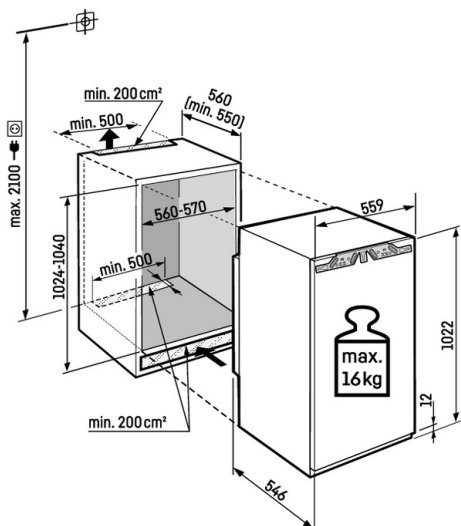

¹ V souladu s nařízením EU 2019/2016 zobrazujeme celkový objem prostoru jako celé číslo (zaokrouhlené) a objem prostoru mrazicího prostoru a prostoru pro uchování čerstvých potravin s jedním desetinným místem.

Technický výkres

Maximální hmotnost na dvířka skříňky:
Chladicí oddíl: 16 kg