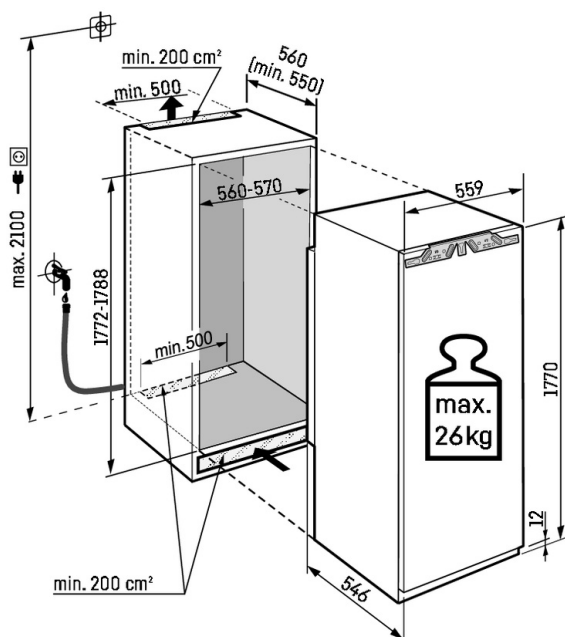

Vestavná mraznička s NoFrost a IceTower
△ Peak

G Made
in Germany

↑
178
↓

Konstrukce spotřebiče	Pevné dveře / Vestavné spotřebiče pro zabudování
Energetická třída	A
Spotřeba energie za 365 dní/24 h	190 / 0,520 kWh
Celkový objem	213 l¹
Hluk - akustický výkon	33 dB(A)
Klimatická třída	SN-T (+10 °C Do +43 °C)
Vnitřní rozměry v cm (V / Š / H)	177,2-178,8 / 56-57 / min. 55
Ovládací prvky	
Typ ovládání	2,4" TFT displej barevný, Touch- & Swipe Digitální ukazatel teploty
Rozhraní	SmartDeviceBox: zahrnutý
Alarm dveří	vizuální a akustický
Výstražný signál	vizuální a akustický
Mrazicí část	
Počet hvězdiček mrazicí části	****
Osvětlení	LED osvětlení
Počet zásuvek v mrazicí části	8 různě objemné boxy, z toho 5 na teleskopických výsuvcech, VarioSpace
IceMaker	Pevné připojení k vodovodu 3/4", LED osvětlení
Kapacita výrobku ledu za 24 h	0,8 kg
Zásoba ledových kostek	5,7 kg
Zmrazovací kapacita za 24 h	12 kg
Skladovací doba při výpadku proudu	9 h
VarioSpace	Ano
Akumulátory chladu	1
Přednosti vybavení	
Koncepce Side-by-Side	Oboustranné topení v boční stěně, vhodné pro kombinaci s dalšími chladničkami, mrazničkami a/nebo vinotéčkami
Dveřní zarážka	Levo zaměnitelné
Výměnná těsnění dveří	Ano
EAN	4016803115731

Technický výkres

Maximální hmotnost na dvířka skříňky:
Mrazicí oddíl: 26 kg

Výrobky a jejich údaje jsou inscenovány pro reklamní účely. Přestože je vynaloženo veškeré úsilí na zajištění správnosti všech údajů a informací v tomto letáku, společnost Liebherr si vyhrazuje právo na změny bez předchozího upozornění. Pokud jsou skutečné rozměry, technické údaje a výkon spotřebiče rozhodující, doporučujeme vám, abyste se seznámili s návodem k instalaci, který je přiložen k danému spotřebiči. Společnost Liebherr neručí za případné škody. (29.01.2026)