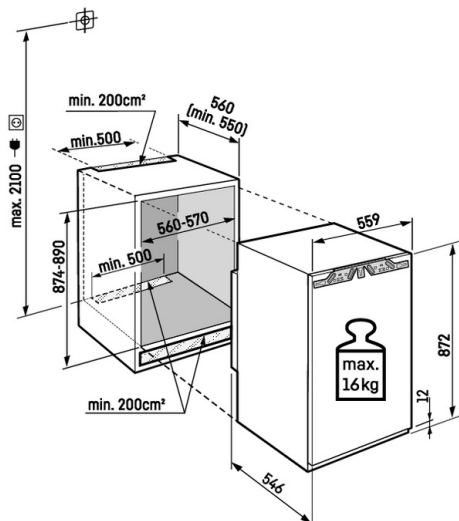

↑
88
↓

Konstrukce spotřebiče	Pevné dveře / Vestavné spotřebiče pro zabudování
Energetická třída	A
Spotřeba energie za 365 dní/24 h	122 / 0,334 kWh
Celkový objem	87 l¹
Hluk - akustický výkon	33 dB(A)
Klimatická třída	SN-T (+10 °C Do +43 °C)
Vnitřní rozměry v cm (V / Š / H)	87,4-89 / 56-57 / min. 55
Ovládací prvky	
Typ ovládání	2,4" TFT displej barevný, Touch- & Swipe Digitální ukazatel teploty
Rozhraní	SmartDeviceBox: zahrnutý
Alarm dveří	vizuální a akustický
Výstražný signál	vizuální a akustický
Mrazicí část	
Počet hvězdiček mrazicí části	****
Osvětlení	LED osvětlení
Počet zásuvek v mrazicí části	4 různé objemné boxy, VarioSpace
Zmrazovací kapacita za 24 h	10 kg
Skladovací doba při výpadku proudu	10 h
VarioSpace	Ano
Akumulátory chladu	1
Miska na ledové kostky	Ano
Přednosti vybavení	
Koncepce Side-by-Side	Stropní vyhřívání pro koncepci Side-by-Side
Dveřní zarážka	Vpravo zaměnitelné
Výměnná těsnění dveří	Ano
EAN	4016803115458

¹ V souladu s nařízením EU 2019/2016 zobrazujeme celkový objem prostoru jako celé číslo (zaokrouhlené) a objem prostoru mrazicího prostoru a prostoru pro uchování čerstvých potravin s jedním desetinným místem.

VarioSpace

Potřebujete bezpečně uskladnit zmrzlinový dort s několika patry na letní párty? Pro mrazničku Liebherr to není žádný problém: ví, že někdy prostě potřebujete více místa. Díky řešení VarioSpace můžete jednotlivé přihrádky snadno vyjmout – a voilà: máte velmi vysoký uskladňovací prostor!

Technický výkres

Maximální hmotnost na dvířka skříňky:
Mrazicí oddíl: 16 kg

Výrobky a jejich údaje jsou inscenovány pro reklamní účely. Přestože je vynaloženo veškeré úsilí na zajištění správnosti všech údajů a informací v tomto letáku, společnost Liebherr si vyhrazuje právo na změny bez předchozího upozornění. Pokud jsou skutečné rozměry, technické údaje a výkon spotřebiče rozhodující, doporučujeme vám, abyste se seznámili s návodem k instalaci, který je přiložen k danému spotřebiči. Společnost Liebherr neručí za případné škody. (29.01.2026)