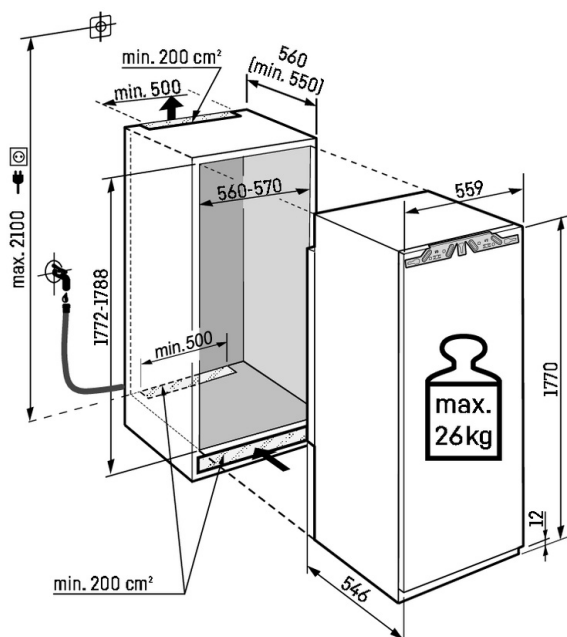

### IceTower

Na Vaší párty nikdy nedojdou chlazené nápoje. Toto zajistí IceTower díky zásobě kostek ledu o hmotnost až 5,7 kg. Lopatka na kostky ledu a výsuvná deska na teleskopických kolejničkách Vám umožní pohodlný přístup a nabírání kostek ledu. Díky speciální vkladací misce můžete uložit i menší množství ledu a níže uložit zmrazené potraviny. Zásuvka nacházející se vedle nabízí úložný prostor pro hluboce zmrazené potraviny.

# Technický výkres

Maximální hmotnost na dvířka skříňky:  
Mrazicí oddíl: 26 kg

Výrobky a jejich údaje jsou inscenovány pro reklamní účely. Přestože je vynaloženo veškeré úsilí na zajištění správnosti všech údajů a informací v tomto letáku, společnost Liebherr si vyhrazuje právo na změny bez předchozího upozornění. Pokud jsou skutečné rozměry, technické údaje a výkon spotřebiče rozhodující, doporučujeme vám, abyste se seznámili s návodem k instalaci, který je přiložen k danému spotřebiči. Společnost Liebherr neručí za případné škody. (29.01.2026)