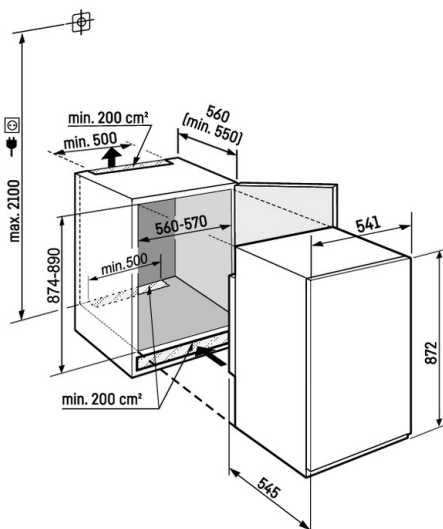

Technický výkres

Výrobky a jejich údaje jsou inscenovány pro reklamní účely. Přestože je vynaloženo veškeré úsilí na zajištění správnosti všech údajů a informací v tomto letáku, společnost Liebherr si vyhrazuje právo na změny bez předchozího upozornění. Pokud jsou skutečné rozměry, technické údaje a výkon spotřebiče rozhodující, doporučujeme vám, abyste se seznámili s návodem k instalaci, který je přiložen k danému spotřebiči. Společnost Liebherr neručí za případné škody. (29.01.2026)