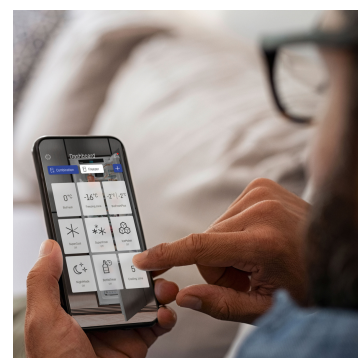

HumiditySelect

Zachovejte optimální vlhkost korkových zátek. S funkcí HumiditySelect můžete nastavit vlhkost na displeji modelů Vinidor ve dvou úrovních: „Standardní vlhkost“ a „vysoká vlhkost“. Je to jednoduché a velmi užitečné pro vaše víno, protože v prostředí s optimální vlhkostí zůstanou korkové zátky navlhčené a lahve dobře utěsněné.

Displej Touch & Swipe

V našich temperovacích chladničkách Vinidor Selection hraje prim dokonalý požitek – proto jsme navrhli veškeré detaily tak, aby podpořily vaše radostné chvíle. To platí i pro barevný displej Touch & Swipe, pomocí kterého můžete intuitivně vybrat funkce dotykem a přejetím prstu a nastavit teplotu, což si užijete skoro stejně jako pozdější vychutnávání vína.