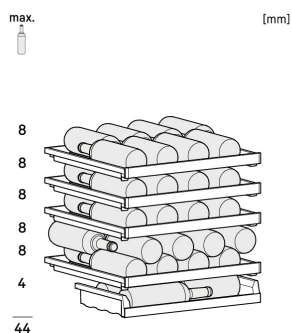

Výrobky a jejich údaje jsou inscenovány pro reklamní účely. Přestože je vynaloženo veškeré úsilí na zajištění správnosti všech údajů a informací v tomto letáku, společnost Liebherr si vyhrazuje právo na změny bez předchozího upozornění. Pokud jsou skutečné rozměry, technické údaje a výkon spotřebiče rozhodující, doporučujeme vám, abyste se seznámili s návodem k instalaci, který je přiložen k danému spotřebiči. Společnost Liebherr neručí za případné škody. (29.01.2026)