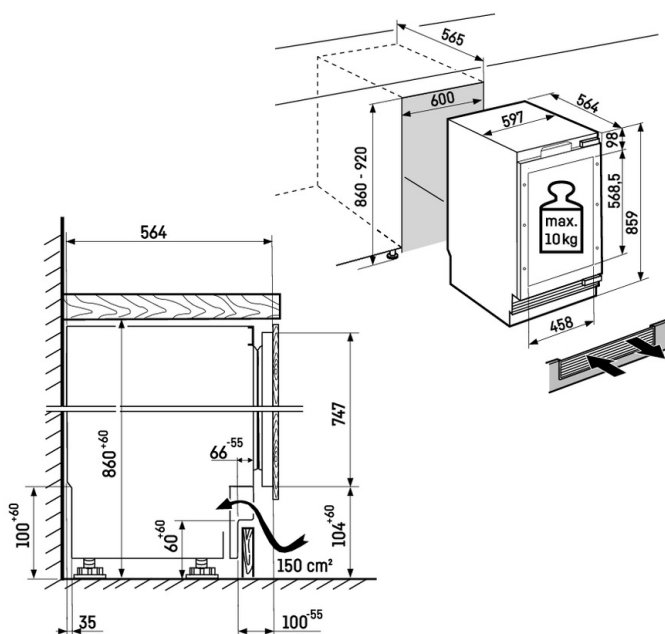

Technický výkres

Maximální hmotnost na dvířka skříňky:
Chladicí oddíl: 10 kg

Výrobky a jejich údaje jsou inscenovány pro reklamní účely. Přestože je vynaloženo veškeré úsilí na zajištění správnosti všech údajů a informací v tomto letáku, společnost Liebherr si vyhrazuje právo na změny bez předchozího upozornění. Pokud jsou skutečné rozměry, technické údaje a výkon spotřebiče rozhodující, doporučujeme vám, abyste se seznámili s návodem k instalaci, který je přiložen k danému spotřebiči. Společnost Liebherr neručí za případné škody. (29.01.2026)