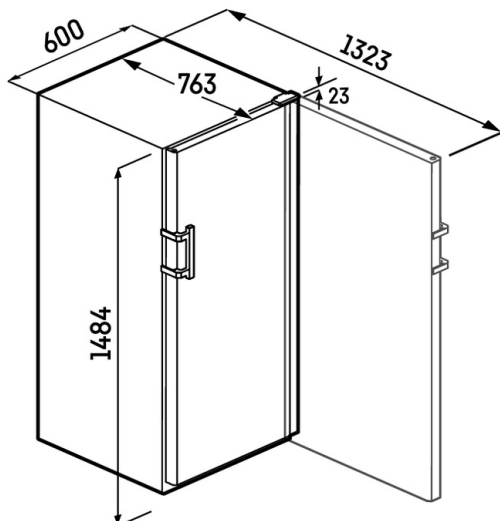

Technický výkres

Výrobky a jejich údaje jsou inscenovány pro reklamní účely. Přestože je vynaloženo veškeré úsilí na zajištění správnosti všech údajů a informací v tomto letáku, společnost Liebherr si vyhrazuje právo na změny bez předchozího upozornění. Pokud jsou skutečné rozměry, technické údaje a výkon spotřebiče rozhodující, doporučujeme vám, abyste se seznámili s návodem k instalaci, který je přiložen k danému spotřebiči. Společnost Liebherr neručí za případné škody. (29.01.2026)