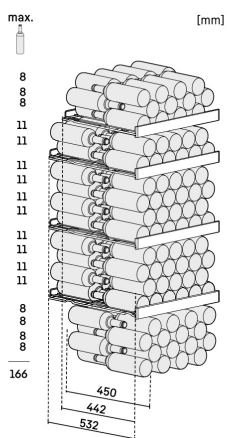

Technický výkres

Výrobky a jejich údaje jsou inscenovány pro reklamní účely. Přestože je vynaloženo veškeré úsilí na zajištění správnosti všech údajů a informací v tomto letáku, společnost Liebherr si vyhrazuje právo na změny bez předchozího upozornění. Pokud jsou skutečné rozměry, technické údaje a výkon spotřebiče rozhodující, doporučujeme vám, abyste se seznámili s návodem k instalaci, který je přiložen k danému spotřebiči. Společnost Liebherr neručí za případné škody. (29.01.2026)