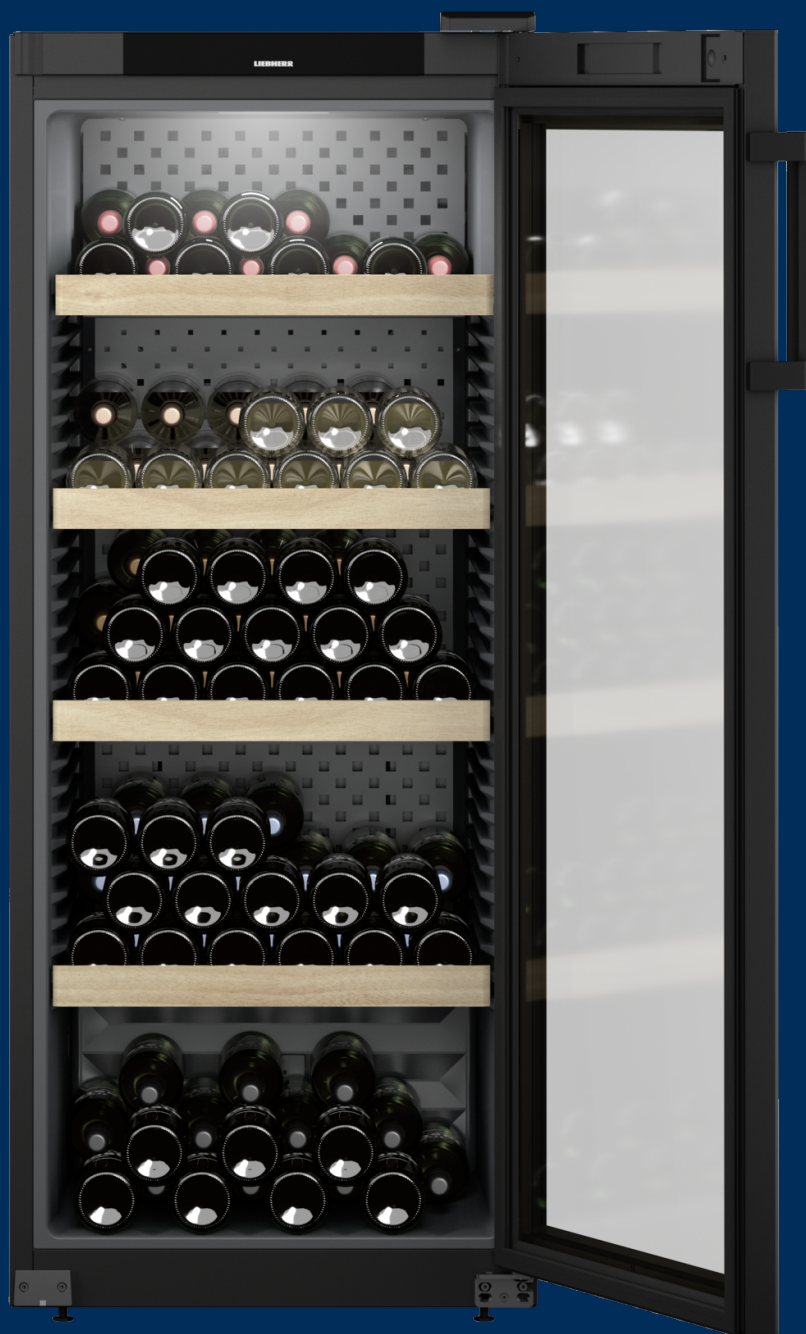

WPbl 4601

Vinotéka
GrandCru

volně stojící spotřebič

LIEBHERR

WPbl 4601

Vinotéka
GrandCru

← 60 →

Energetická třída	
Spotřeba energie za 365 dní/24 h	111 / 0,304 kWh ¹
Max. počet 0,75l láhví Bordeaux	166 ²
Celkový objem	328 l ³
Hluk - akustický výkon	38 dB(A)
Klimatická třída	SN-ST (+10 °C Do +38 °C)
Dveře	Izolační skleněné dveře s rámem černá
Vnější stěny přístroje	černá
Vnější rozměry v cm (V / Š / H)	148,4 / 59,7 / 76,3 ³
Ovládací prvky	
Typ ovládání	LC displej monochromatický za dveřmi, dotyková elektronika Digitální ukazatel teploty
Výstražný signál	vizuální a akustický
Alarm dveří	vizuální a akustický
Dětská pojistka	Ano
Přednosti vybavení	
Počet teplotních zón	1
Teplotní rozsah	+5 °C Do +20 °C
Odděleně regulované chladicí okruhy	1
Ventilátor	Konvekční chlazení, cirkulace vzduchu přes filtr s aktivním uhlím FreshAir
Vnitřní osvětlení	LED stropní osvětlení trvale zapnuté, stmívatelné
Madlo	Tyčové madlo černé
Rozhraní	SmartDeviceBox: volitelné příslušenství
Materiál poliček	Výškově nastavitelné úložné rošty z bukového dřeva
Počet poliček	5
Dveřní zarážka	Vpravo zaměnitelné
EAN	9005382243978

¹ Aby byla dosažena deklarovaná spotřeba energie, musí být použity k přístroji přiložené distanční prvky. Tím se zvětší hloubka přístroje asi o 1,5 cm. Přístroj je plně funkční i bez použití distančních prvků, má ale nepatrně větší spotřebu energie.

Dřevěná police, výškově nastavitelná

Promyšlené a propracované. Eleganční police vyrobené z bukového dřeva jsou navrženy pro vodorovné uložení vín bez působení vibrací a díky ergonomickému tvaru lze láhve snadno zasouvat, vytahovat i přeskládat. Další výhodou je skutečnost, že dřevo dýchá a dokáže uložit menší množství vody, což je dobré pro mikroklima uvnitř a tedy i pro dlouhodobé skladování.