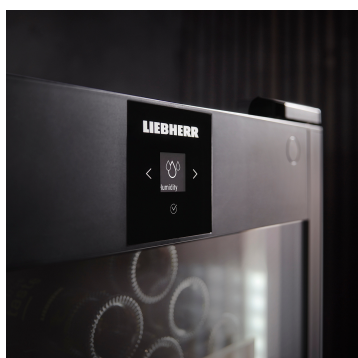

HumiditySelect

Zachovejte optimální vlhkost korkových zátek. S funkcí HumiditySelect můžete nastavit vlhkost na displeji modelů GrandCru ve dvou stupních: standardní vlhkost a vysoká vlhkost. Je to jednoduché a velmi užitečné pro vaše víno, protože v prostředí s optimální vlhkostí zůstanou korkové zátky navlhčené a láhve dobře utěsněné.