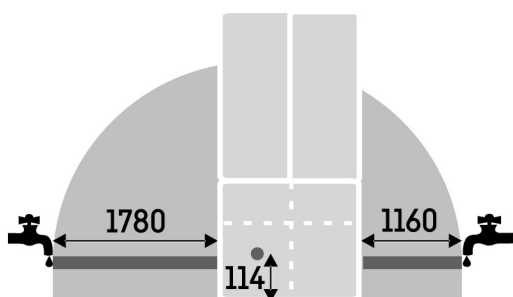

Technický výkres

Výrobky a jejich údaje jsou inscenovány pro reklamní účely. Přestože je vynaloženo veškeré úsilí na zajištění správnosti všech údajů a informací v tomto letáku, společnost Liebherr si vyhrazuje právo na změny bez předchozího upozornění. Pokud jsou skutečné rozměry, technické údaje a výkon spotřebiče rozhodující, doporučujeme vám, abyste se seznámili s návodem k instalaci, který je přiložen k danému spotřebiči. Společnost Liebherr neručí za případné škody. (29.01.2026)