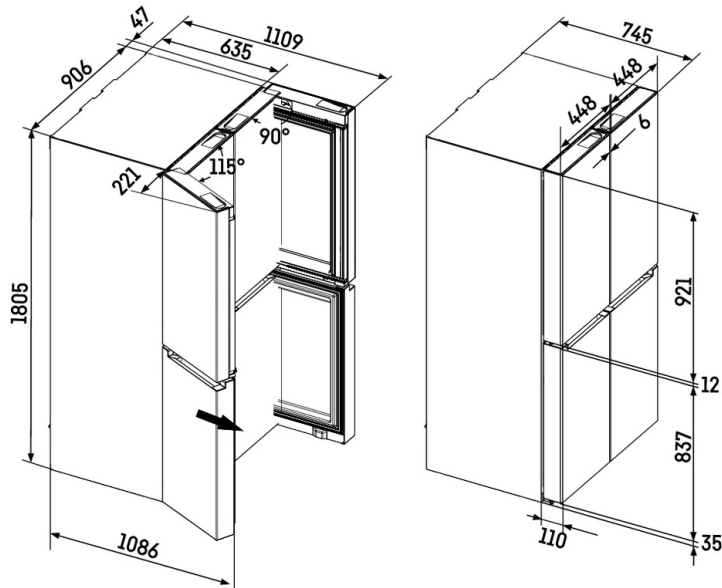

Műszaki rajz

A termékek és azok adatai reklámcélokból vannak beállítva. Bár minden erőfeszítést megteszünk a szórólapban szereplő adatok és információk pontosságának biztosítására, a Liebherr fenntartja a jogot a változtatásokra előzetes értesítés nélkül. Amennyiben a készülék tényleges méretei, specifikációi és teljesítménye döntő fontosságúak, javasoljuk, hogy ellenőrizze az adott készülékhez mellékelt telepítési útmutatót. A Liebherr nem vállal felelősséget az esetleges károkért. (29.01.2026)