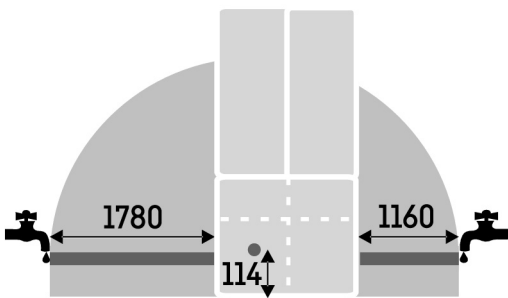

Műszaki rajz

A termékek és azok adatai reklámcélokból vannak beállítva. Bár minden erőfeszítést megteszünk a szórólapban szereplő adatok és információk pontosságának biztosítására, a Liebherr fenntartja a jogot a változtatásokra előzetes értesítés nélkül. Amennyiben a készülék tényleges méretei, specifikációi és teljesítménye döntő fontosságúak, javasoljuk, hogy ellenőrizze az adott készülékhez mellékelt telepítési útmutatót. A Liebherr nem vállal felelősséget az esetleges károkért. (29.01.2026)