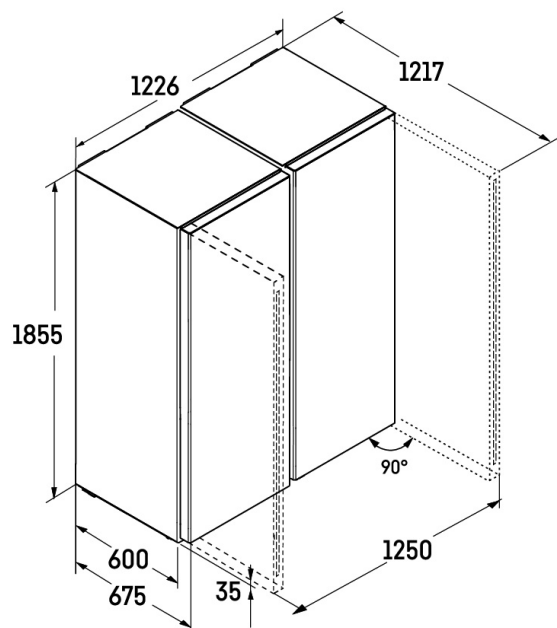

Műszaki rajz

SFNsf 5247

A termékek és azok adatai reklámcélokra vannak beállítva. Bár minden erőfeszítést megteszünk a szórólapban szereplő adatok és információk pontosságának biztosítására, a Liebherr fenntartja a jogot a változtatásokra előzetes értesítés nélkül. Amennyiben a készülék tényleges méretei, specifikációi és teljesítménye döntő fontosságúak, javasoljuk, hogy ellenőrizze az adott készülékhez mellékelt telepítési útmutatót. A Liebherr nem vállal felelősséget az esetleges károkért. (29.01.2026)

home.liebherr.com