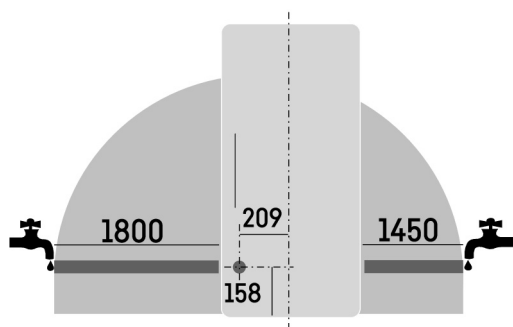

Műszaki rajz

SFNsf 5247

A termékek és azok adatai reklámcélokra vannak beállítva. Bár minden erőfeszítést megteszünk a szórólapban szereplő adatok és információk pontosságának biztosítására, a Liebherr fenntartja a jogot a változtatásokra előzetes értesítés nélkül. Amennyiben a készülék tényleges méretei, specifikációi és teljesítménye döntő fontosságúak, javasoljuk, hogy ellenőrizze az adott készülékhez mellékelt telepítési útmutatót. A Liebherr nem vállal felelősséget az esetleges károkért. (29.01.2026)

home.liebherr.com