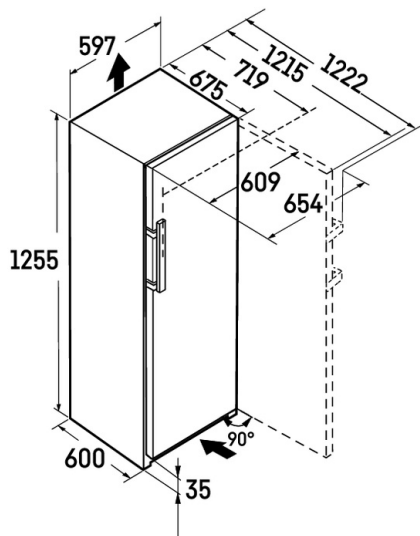

Műszaki rajz

A termékek és azok adatai reklámcélból vannak beállítva. Bár minden erőfeszítést megteszünk a szórólapon szereplő adatok és információk pontosságának biztosítására, a Liebherr fenntartja a jogot a változtatásokra előzetes értesítés nélkül. Amennyiben a készülék tényleges méretei, specifikációi és teljesítménye döntő fontosságúak, javasoljuk, hogy ellenőrizze az adott készülékhez mellékelt telepítési útmutatót. A Liebherr nem vállal felelősséget az esetleges károkért. (29.01.2026)