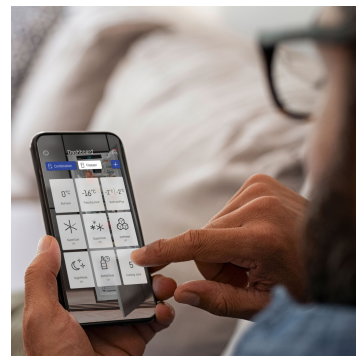

Funkce

Příhrádka EasyFresh

Naše příhrádka EasyFresh zaručuje ve vaší domácnosti čerstvost jako na trhu. Ať už nebalené ovoce či zelenina: vše je zde optimálně uloženo. Díky vzduchotěsnému uzávěru zvyšují potraviny vlhkost vzduchu v příhrádce. Potraviny tak zůstanou dlouho čerstvé.

Displej Touch & Swipe

Váš Liebherr vás bude poslouchat na pokyn prstu: Díky displeji Touch & Swipe budete svoji chladničku obsluhovat intuitivně a velmi snadno. Funkce jako SuperCool můžete jednoduše vybrat klepnutím a přejetím po barevném displeji. Stejně snadno můžete regulovat teplotu. Co když displej právě neovládáte? Pak vám bude ukazovat aktuální teplotu.

Integrovaný SmartDeviceBox

Váš Liebherr je v kuchyni – ale pokud chcete, může být také kdykoli připojen k internetu. Integrovaný SmartDeviceBox otevírá dveře všem výhodám Smart Home. Jednoduše zastrčte do zásuvky, zapněte a připojte svůj Liebherr k síti přes Wi-Fi.