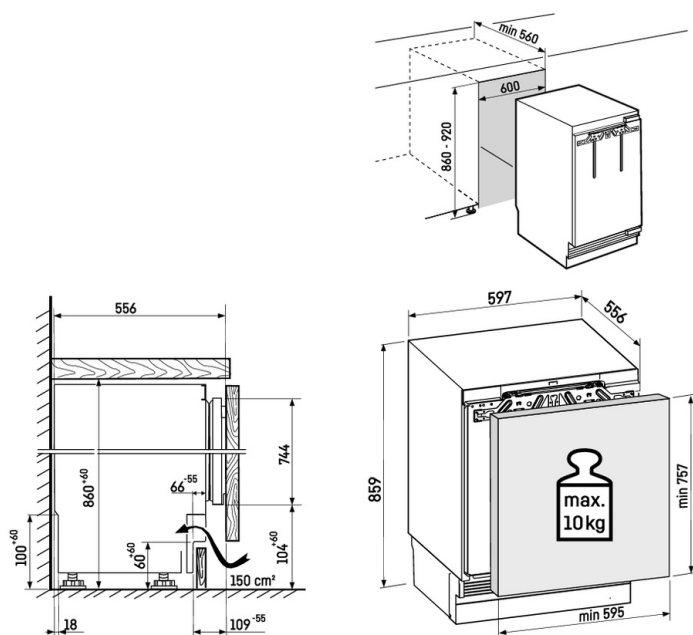

Technický výkres

Maximální hmotnost na dvířka skříňky:
Chladicí oddíl: 10 kg

Výrobky a jejich údaje jsou inscenovány pro reklamní účely. Přestože je vynaloženo veškeré úsilí na zajištění správnosti všech údajů a informací v tomto letáku, společnost Liebherr si vyhrazuje právo na změny bez předchozího upozornění. Pokud jsou skutečné rozměry, technické údaje a výkon spotřebiče rozhodující, doporučujeme vám, abyste se seznámili s návodem k instalaci, který je přiložen k danému spotřebiči. Společnost Liebherr neručí za případné škody. (29.01.2026)