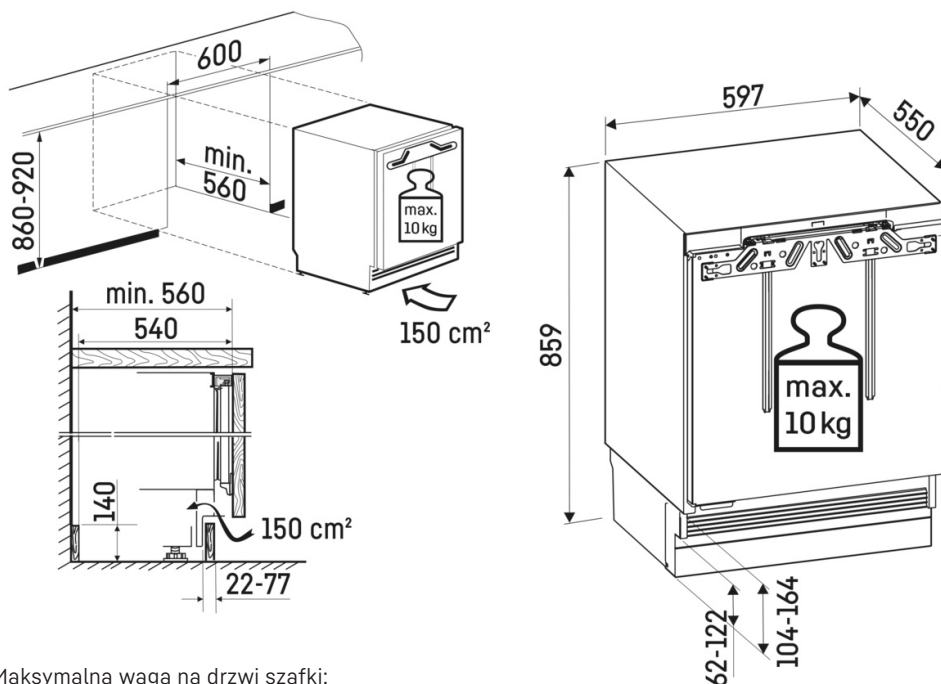

Rysunek techniczny

Maksymalna waga na drzwi szafki:
Komora chłodziarki: 10 kg

Produkty i ich szczegóły zostały przedstawione w celach reklamowych. Pomimo dotożenia wszelkich starań w celu zapewnienia dokładności wszystkich danych i informacji zawartych w niniejszej ulotce, firma Liebherr zastrzega sobie prawo do wprowadzania zmian bez uprzedzenia. Jeśli rzeczywiste wymiary, specyfikacje i wydajność urządzenia mają krytyczne znaczenie, zalecamy zapoznanie się z instrukcją montażu dołączoną do danego urządzenia. Firma Liebherr nie ponosi odpowiedzialności za jakiegokolwiek szkody. (13.12.2024)