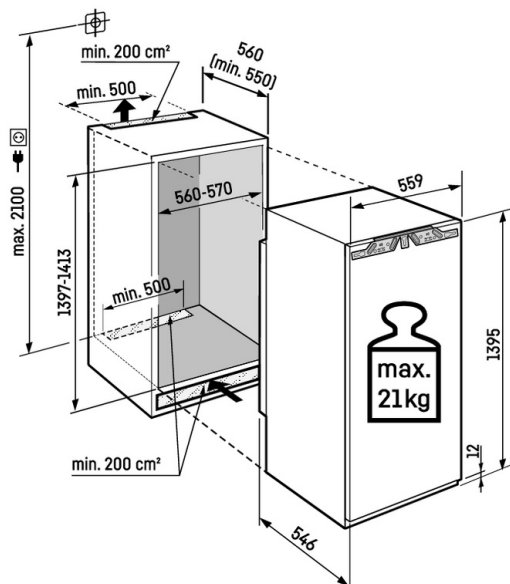

¹ V souladu s nařízením EU 2019/2016 zobrazujeme celkový objem prostoru jako celé číslo (zaokrouhlené) a objem prostoru mrazicího prostoru a prostoru pro uchovávání čerstvých potravin s jedním desetinným místem.

VarioSpace

Potřebujete bezpečně uskladnit zmrzlinový dort s několika patry na letní párty? Pro mrazničku Liebherr to není žádný problém: ví, že někdy prostě potřebujete více místa. Díky řešení VarioSpace můžete jednotlivé přihrádky snadno vyjmout – a voilà: máte velmi vysoký uskladňovací prostor!

Technický výkres

Maximální hmotnost na dvířka skříňky:
Mrazicí oddíl: 21 kg

Výrobky a jejich údaje jsou inscenovány pro reklamní účely. Přestože je vynaloženo veškeré úsilí na zajištění správnosti všech údajů a informací v tomto letáku, společnost Liebherr si vyhrazuje právo na změny bez předchozího upozornění. Pokud jsou skutečné rozměry, technické údaje a výkon spotřebiče rozhodující, doporučujeme vám, abyste se seznámili s návodem k instalaci, který je přiložen k danému spotřebiči. Společnost Liebherr neručí za případné škody. (29.01.2026)