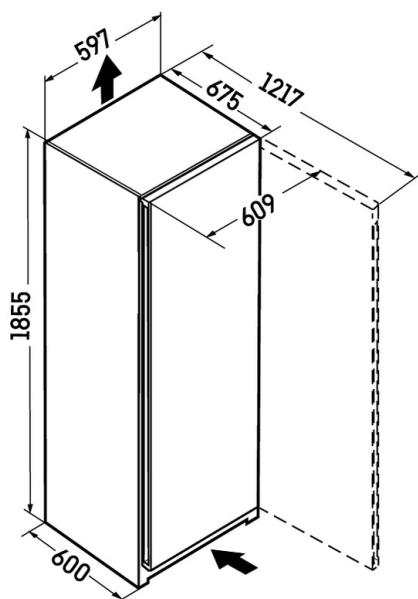

Technický výkres

Výrobky a jejich údaje jsou inscenovány pro reklamní účely. Přestože je vynaloženo veškeré úsilí na zajištění správnosti všech údajů a informací v tomto letáku, společnost Liebherr si vyhrazuje právo na změny bez předchozího upozornění. Pokud jsou skutečné rozměry, technické údaje a výkon spotřebiče rozhodující, doporučujeme vám, abyste se seznámili s návodem k instalaci, který je přiložen k danému spotřebiči. Společnost Liebherr neručí za případné škody. (29.01.2026)