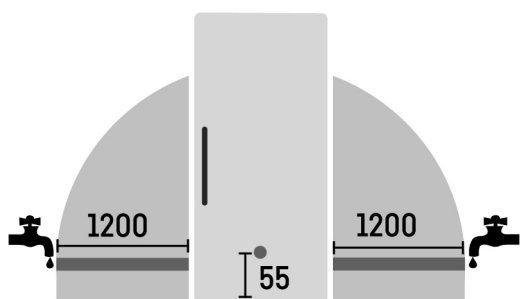

Výrobky a jejich údaje jsou inscenovány pro reklamní účely. Přestože je vynaloženo veškeré úsilí na zajištění správnosti všech údajů a informací v tomto letáku, společnost Liebherr si vyhrazuje právo na změny bez předchozího upozornění. Pokud jsou skutečné rozměry, technické údaje a výkon spotřebiče rozhodující, doporučujeme vám, abyste se seznámili s návodem k instalaci, který je přiložen k danému spotřebiči. Společnost Liebherr neručí za případné škody. (29.01.2026)