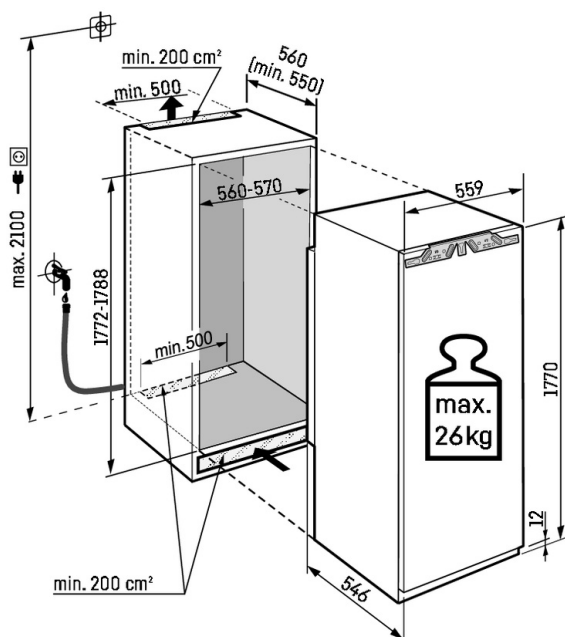

Integrovaný SmartDeviceBox

Váš Liebherr je v kuchyni – ale pokud chcete, může být také kdykoli na internetu: Integrovaný SmartDeviceBox otevírá dveře všem výhodám Smart Home. Jednoduše zastrčte do zásuvky, zapněte a připojte svůj Liebherr k síti přes WLAN.

Technický výkres

Maximální hmotnost na dvířka skříňky:
Chladicí oddíl: 26 kg

Výrobky a jejich údaje jsou inscenovány pro reklamní účely. Přestože je vynaloženo veškeré úsilí na zajištění správnosti všech údajů a informací v tomto letáku, společnost Liebherr si vyhrazuje právo na změny bez předchozího upozornění. Pokud jsou skutečné rozměry, technické údaje a výkon spotřebiče rozhodující, doporučujeme vám, abyste se seznámili s návodem k instalaci, který je přiložen k danému spotřebiči. Společnost Liebherr neručí za případné škody. (29.01.2026)