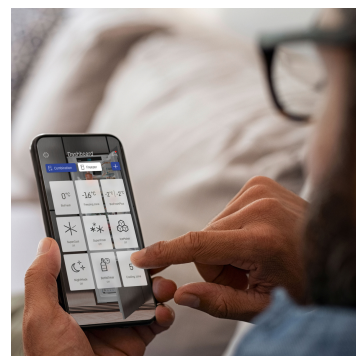

Wyświetlacz Touch & Swipe

Nasze chłodziarki do wina Vinidor Selection zapewniają pełnię smaku – aby było to możliwe, zaprojektowaliśmy je w najdrobniejszych szczegółach. Przykładem może być kolorowy wyświetlacz Touch & Swipe, który pozwala intuicyjnie wybierać funkcje poprzez dotykanie i przesuwanie, dzięki czemu ustawianie temperatury jest prawie tak samo przyjemne, jak późniejsze delektowanie się winem.