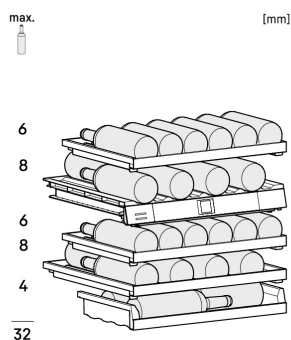

Produkty i ich szczegóły zostały przedstawione w celach reklamowych. Pomimo dotożenia wszelkich starań w celu zapewnienia dokładności wszystkich danych i informacji zawartych w niniejszej ulotce, firma Liebherr zastrzega sobie prawo do wprowadzania zmian bez uprzedzenia. Jeśli rzeczywiste wymiary, specyfikacje i wydajność urządzenia mają krytyczne znaczenie, zalecamy zapoznanie się z instrukcją montażu dołączoną do danego urządzenia. Firma Liebherr nie ponosi odpowiedzialności za jakiegokolwiek szkody. (30.01.2026)