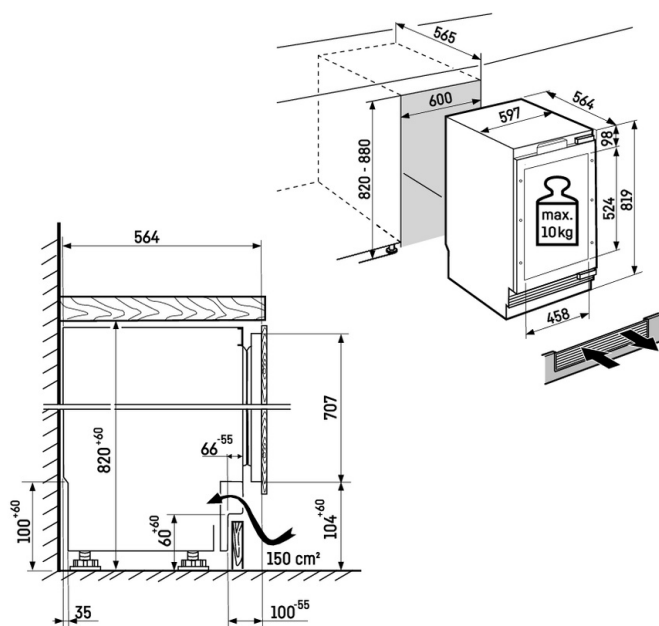

Rysunek techniczny

Maksymalna waga na drzwi szafki:
Komora chłodziarki: 10 kg