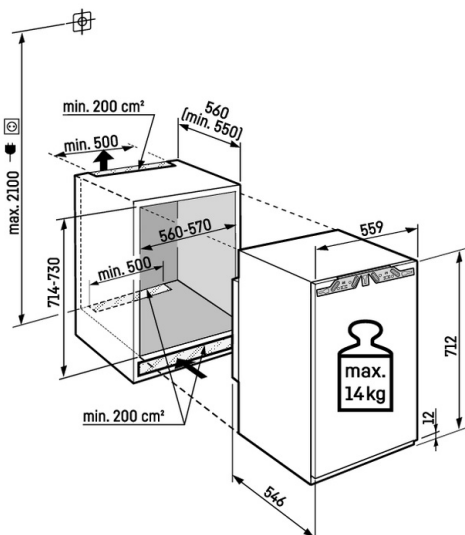

<sup>1</sup> V souladu s nařízením EU 2019/2016 zobrazujeme celkový objem prostoru jako celé číslo (zaokrouhlené) a objem prostoru mrazicího prostoru a prostoru pro uchování čerstvých potravin s jedním desetinným místem.

## Technický výkres

Maximální hmotnost na dvířka skříňky:  
Mrazicí oddíl: 14 kg

Výrobky a jejich údaje jsou inscenovány pro reklamní účely. Přestože je vynaloženo veškeré úsilí na zajištění správnosti všech údajů a informací v tomto letáku, společnost Liebherr si vyhrazuje právo na změny bez předchozího upozornění. Pokud jsou skutečné rozměry, technické údaje a výkon spotřebiče rozhodující, doporučujeme vám, abyste se seznámili s návodem k instalaci, který je přiložen k danému spotřebiči. Společnost Liebherr neručí za případné škody. (29.01.2026)