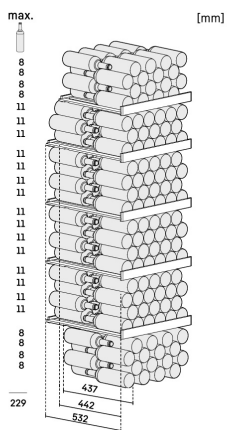

Műszaki rajz

A termékek és azok adatai reklámcélokra vannak beállítva. Bár minden erőfeszítést megteszünk a szórólapban szereplő adatok és információk pontosságának biztosítására, a Liebherr fenntartja a jogot a változtatásokra előzetes értesítés nélkül. Amennyiben a készülék tényleges méretei, specifikációi és teljesítménye döntő fontosságúak, javasoljuk, hogy ellenőrizze az adott készülékhez mellékelt telepítési útmutatót. A Liebherr nem vállal felelősséget az esetleges károkért. (29.01.2026)