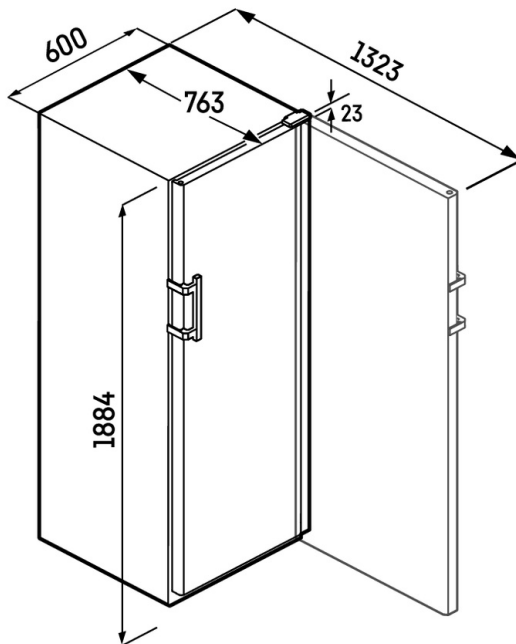

Műszaki rajz

A termékek és azok adatai reklámcélokra vannak beállítva. Bár minden erőfeszítést megteszünk a szórólapban szereplő adatok és információk pontosságának biztosítására, a Liebherr fenntartja a jogot a változtatásokra előzetes értesítés nélkül. Amennyiben a készülék tényleges méretei, specifikációi és teljesítménye döntő fontosságúak, javasoljuk, hogy ellenőrizze az adott készülékhez mellékelt telepítési útmutatót. A Liebherr nem vállal felelősséget az esetleges károkért. (29.01.2026)