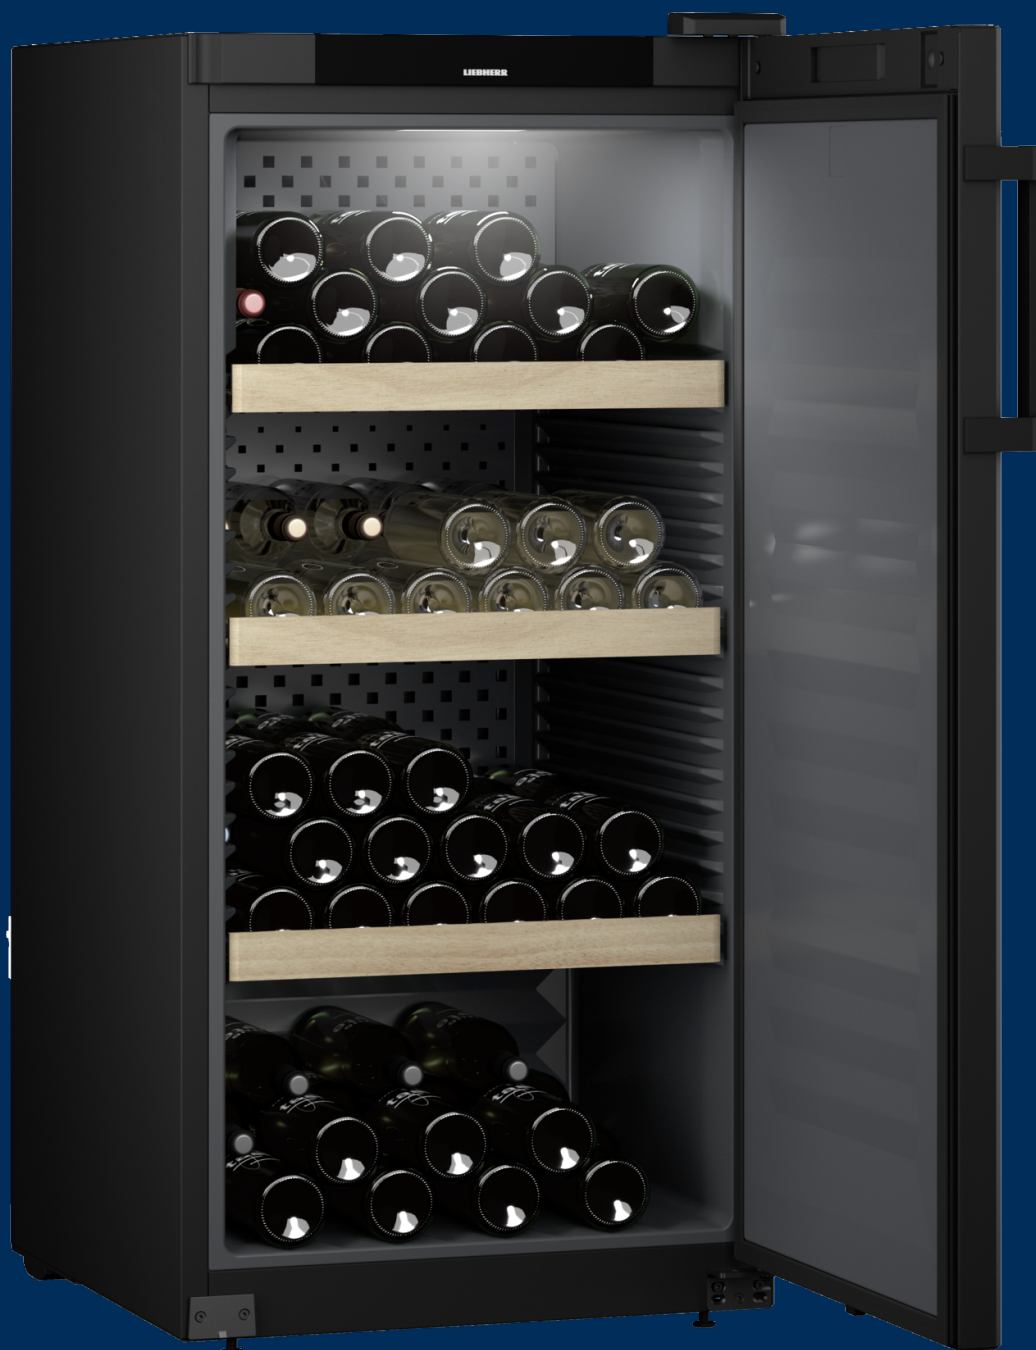

WSbl 4201

Bortároló szekrény
GrandCru

WSbl 4201

Bortároló szekrény
GrandCru

← 60 →

Energiahatékonysági osztály	D ¹
Energiafogyasztás év/24 h	76 / 0,208 kWh²
Max. bordói 0,75 l palackok	141³
Teljes hűtött tér	267 l³
Zajszint	38 dB(A)
Klímaosztály	SN-T (+10 °C ig +43 °C)
Ajtó	Teljes ajtó, fekete
Ház	fekete
Készülék méret cm-ben (Ma / Szé / Mé)	128,4 / 59,7 / 76,3³
Vezérlés	
Vezérlés	Monokróm LCD-kijelző az ajtó mögött, érintőelektronika Digitális hőmérsékletkijelző
Figyelmeztető jelzés zavar esetén	optikai és akusztikus
Ajtóriasztás	optikai és akusztikus
Gyerekszár	igen
A felszereltség előnyei	
hőmérsékleti zónák	1
Hőmérsékleti tartomány	+5 °C ig +20 °C
Szabályozható hűtőkörök	1
Ventilátor	Convection cooling, fresh air supply via FreshAir activated charcoal filter
Belső világítás	LED felső megvilágítás
Fogantyú	fekete rúdfogantyú
Csatlakozó	SmartDeviceBox: opcionális tartozékként
Polcok anyaga	Állítható magasságú, bükkfából készült polcok
Összes tárolófelület	4
Ajtónyitás iránya	jobb, átfordítható
EAN	9005382243893

² Ezeket a készülékeket kizárólag a bor tárolására tervezték. Maximális Bordeaux-palack kapacitás (0,75l) az NF H35-124 szabvány szerint (H: 300,5 mm, Ø 76,1 mm).

³ Az (EU) 2019/2016 rendelet értelmében a teljes térfogatot (kerekített) egész számként, a fagyas és frissentartó rekeszek térfogatát pedig egy tizedesjeggyel pontosítással adjuk meg.

Fából készült polc, magasságában állítható

Érett és kifinomult. A bükkfából készült elegáns polcok biztosítják a borok rezgésmentes, vízszintes tárolását, ergonomikus kialakításuk segít az üvegek behelyezése, kivétele és elrendezése során. További előnye, hogy a fa lélegzik és kis mennyiségben vizet tárol, így ideális a belső mikroklíma és a hosszú távú tárolás számára.