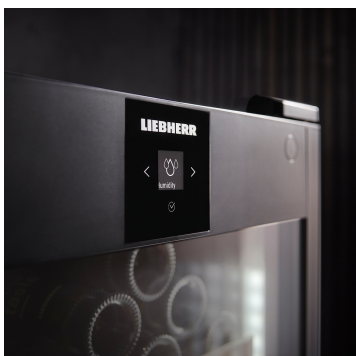

HumiditySelect

Ne hagyja, hogy a dugók elmorzsolódjanak. A HumiditySelect segítségével két fokozatban állíthatja be a GrandCru modell páratartalmát a kijelzőn keresztül: Standard páratartalom és Magas magas páratartalom. Annyira egyszerű, és hasznos borai számára. Az optimális páratartalom ugyanis biztosítja a dugók kellő nedvességét így azok szorosan lezárva tartják az üvegeket.