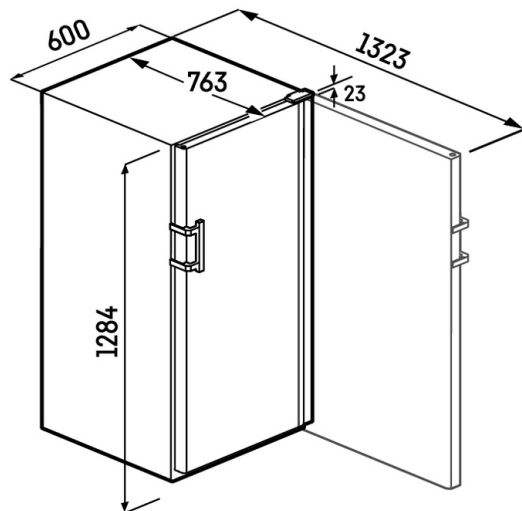

Műszaki rajz

A termékek és azok adatai reklámcélból vannak beállítva. Bár minden erőfeszítést megteszünk a szórólapban szereplő adatok és információk pontosságának biztosítására, a Liebherr fenntartja a jogot a változtatásokra előzetes értesítés nélkül. Amennyiben a készülék tényleges méretei, specifikációi és teljesítménye döntő fontosságúak, javasoljuk, hogy ellenőrizze az adott készülékhez mellékelte telepítési útmutatót. A Liebherr nem vállal felelősséget az esetleges károkért. (29.01.2026)