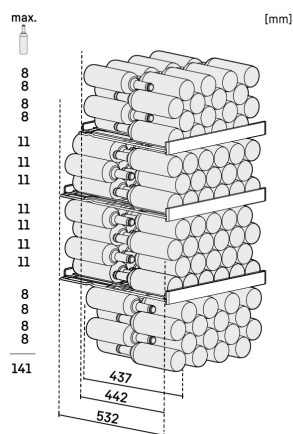

Műszaki rajz

A termékek és azok adatai reklámcélból vannak beállítva. Bár minden erőfeszítést megteszünk a szórólapban szereplő adatok és információk pontosságának biztosítására, a Liebherr fenntartja a jogot a változtatásokra előzetes értesítés nélkül. Amennyiben a készülék tényleges méretei, specifikációi és teljesítménye döntő fontosságúak, javasoljuk, hogy ellenőrizze az adott készülékhez mellékelte telepítési útmutatót. A Liebherr nem vállal felelősséget az esetleges károkért. (29.01.2026)