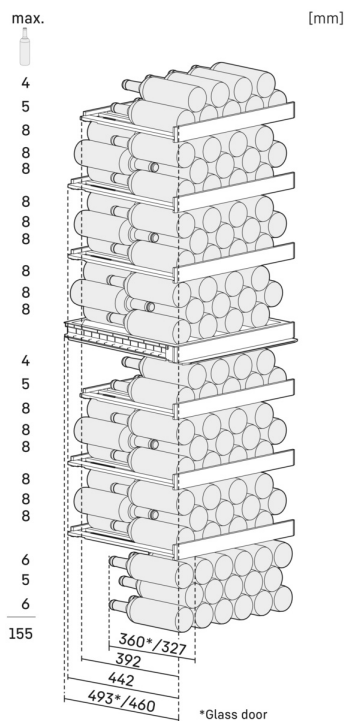

Műszaki rajz

A termékek és azok adatai reklámcélokra vannak beállítva. Bár minden erőfeszítést megteszünk a szórólapban szereplő adatok és információk pontosságának biztosítására, a Liebherr fenntartja a jogot a változtatásokra előzetes értesítés nélkül. Amennyiben a készülék tényleges méretei, specifikációi és teljesítménye döntő fontosságúak, javasoljuk, hogy ellenőrizze az adott készülékhez mellékelt telepítési útmutatót. A Liebherr nem vállal felelősséget az esetleges károkért. (13.12.2024)