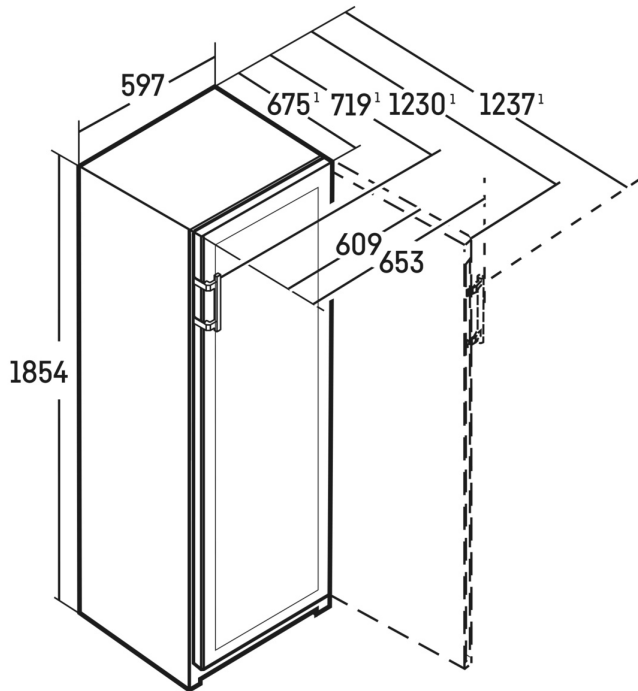

Műszaki rajz

A termékek és azok adatai reklámcélokra vannak beállítva. Bár minden erőfeszítést megteszünk a szórólapban szereplő adatok és információk pontosságának biztosítására, a Liebherr fenntartja a jogot a változtatásokra előzetes értesítés nélkül. Amennyiben a készülék tényleges méretei, specifikációi és teljesítménye döntő fontosságúak, javasoljuk, hogy ellenőrizze az adott készülékhez mellékelt telepítési útmutatót. A Liebherr nem vállal felelősséget az esetleges károkért. (13.12.2024)