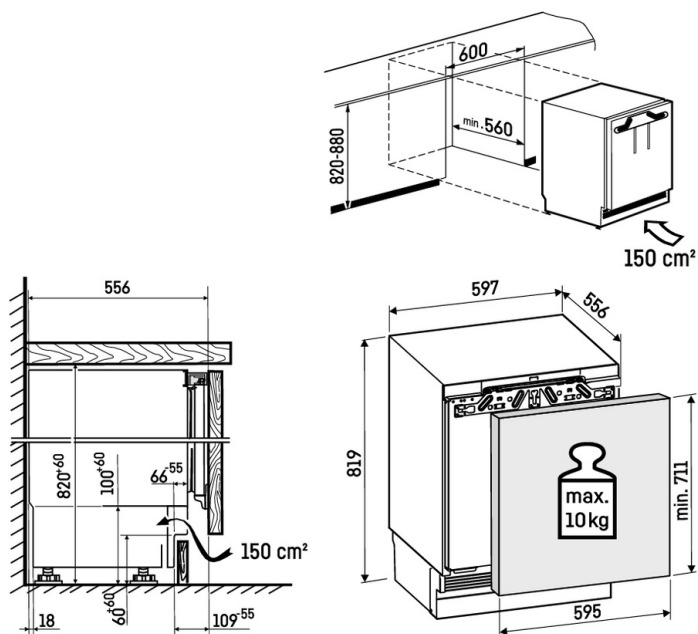

Technický výkres

Maximální hmotnost na dvířka skříňky:
Chladicí oddíl: 10 kg

Výrobky a jejich údaje jsou inscenovány pro reklamní účely. Přestože je vynaloženo veškeré úsilí na zajištění správnosti všech údajů a informací v tomto letáku, společnost Liebherr si vyhrazuje právo na změny bez předchozího upozornění. Pokud jsou skutečné rozměry, technické údaje a výkon spotřebiče rozhodující, doporučujeme vám, abyste se seznámili s návodem k instalaci, který je přiložen k danému spotřebiči. Společnost Liebherr neručí za případné škody. (29.01.2026)