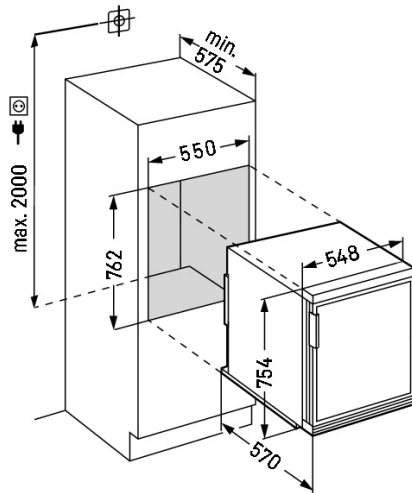

Dessin technique

Les produits et leurs détails sont mis en scène à des fins publicitaires. Bien que nous nous efforcions de garantir l'exactitude de toutes les données et informations contenues dans ce dépliant, Liebherr se réserve le droit de procéder à des modifications sans préavis. Dans la mesure où les dimensions, les spécifications et les performances réelles de l'appareil sont d'une importance décisive, nous recommandons de vérifier les instructions de montage jointes à l'appareil concerné. Liebherr décline toute responsabilité en cas de dommages éventuels.
(23.02.2026)