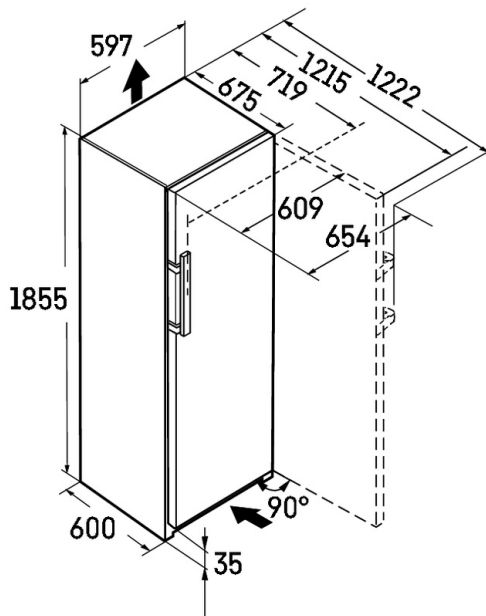

Technický výkres

Výrobky a jejich údaje jsou inscenovány pro reklamní účely. Přestože je vynaloženo veškeré úsilí na zajištění správnosti všech údajů a informací v tomto letáku, společnost Liebherr si vyhrazuje právo na změny bez předchozího upozornění. Pokud jsou skutečné rozměry, technické údaje a výkon spotřebiče rozhodující, doporučujeme vám, abyste se seznámili s návodem k instalaci, který je přiložen k danému spotřebiči. Společnost Liebherr neručí za případné škody. (29.01.2026)