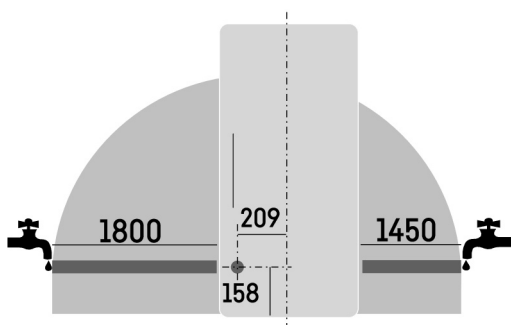

Technický výkres

Výrobky a jejich údaje jsou inscenovány pro reklamní účely. Přestože je vynaloženo veškeré úsilí na zajištění správnosti všech údajů a informací v tomto letáku, společnost Liebherr si vyhrazuje právo na změny bez předchozího upozornění. Pokud jsou skutečné rozměry, technické údaje a výkon spotřebiče rozhodující, doporučujeme vám, abyste se seznámili s návodem k instalaci, který je přiložen k danému spotřebiči. Společnost Liebherr neručí za případné škody. (29.01.2026)