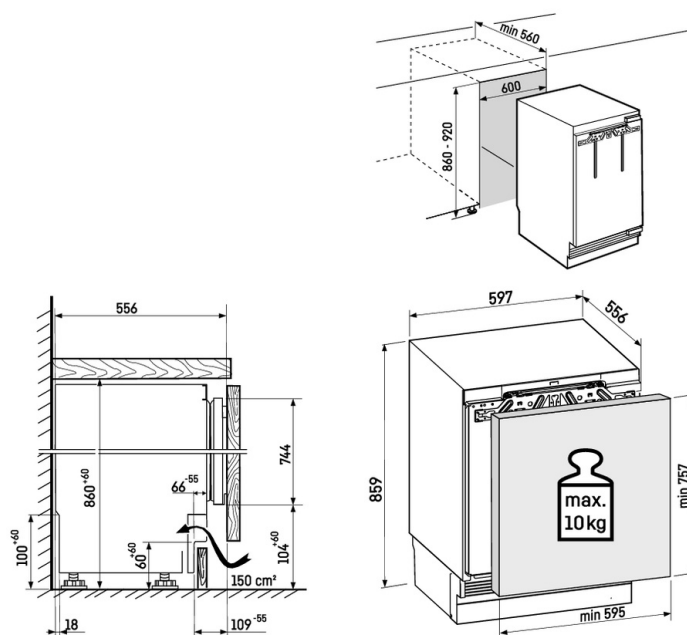

Műszaki rajz

Maximális súly szekrényajtónként:
Hűtőrekesz: 10 kg

A termékek és azok adatai reklámcélból vannak beállítva. Bár minden erőfeszítést megteszünk a szórólapon szereplő adatok és információk pontosságának biztosítására, a Liebherr fenntartja a jogot a változtatásokra előzetes értesítés nélkül. Amennyiben a készülék tényleges méretei, specifikációi és teljesítménye döntő fontosságúak, javasoljuk, hogy ellenőrizze az adott készülékhez mellékelte telepítési útmutatót. A Liebherr nem vállal felelősséget az esetleges károkért. (29.01.2026)