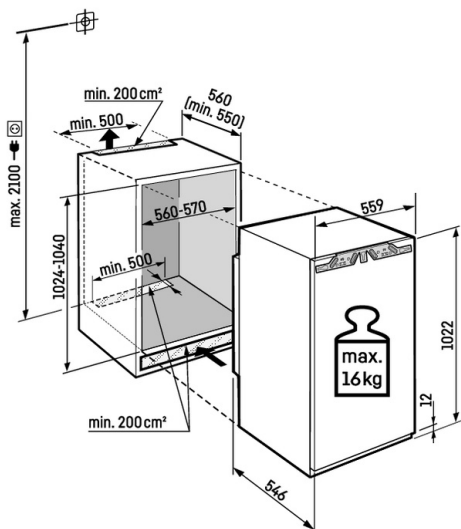

Műszaki rajz

Maximális súly szekrényajtónként:
Hűtőrekesz: 16 kg

A termékek és azok adatai reklámcélból vannak beállítva. Bár minden erőfeszítést megteszünk a szórólapon szereplő adatok és információk pontosságának biztosítására, a Liebherr fenntartja a jogot a változtatásokra előzetes értesítés nélkül. Amennyiben a készülék tényleges méretei, specifikációi és teljesítménye döntő fontosságúak, javasoljuk, hogy ellenőrizze az adott készülékhez mellékelt telepítési útmutatót. A Liebherr nem vállal felelősséget az esetleges károkért. (29.01.2026)