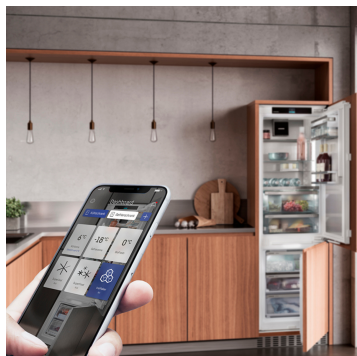

Funkce

EasyFresh

Naše přihrádka EasyFresh zaručuje ve vaší domácnosti čerstvost jako na trhu. Ať už nebalené ovoce, zelenina nebo plodiny: vše je zde optimálně uloženo. Díky těsnému uzávěru zvyšují potraviny vlhkost vzduchu v přihrádce. Potraviny tak zůstanou dlouho čerstvé.

Integrovaný SmartDeviceBox

Váš Liebherr je v kuchyni – ale pokud chcete, může být také kdykoli na internetu: Integrovaný SmartDeviceBox otevírá dveře všem výhodám Smart Home. Jednoduše zastrčte do zásuvky, zapněte a připojte svůj Liebherr k síti přes WLAN.

**Integrovaný SmartDeviceBox**

Váš Liebherr je v kuchyni – ale pokud chcete, může být také kdykoli na internetu: Integrovaný SmartDeviceBox otevírá dveře všem výhodám Smart Home. Jednoduše zastrčte do zásuvky, zapněte a připojte svůj Liebherr k síti přes WLAN.