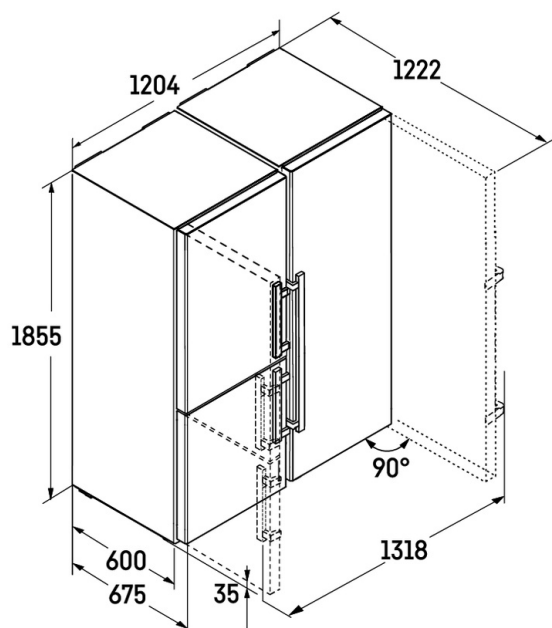

Technický výkres

SBNsdd 526i

Výrobky a jejich údaje jsou inscenovány pro reklamní účely. Přestože je vynaloženo veškeré úsilí na zajištění správnosti všech údajů a informací v tomto letáku, společnost Liebherr si vyhrazuje právo na změny bez předchozího upozornění. Pokud jsou skutečné rozměry, technické údaje a výkon spotřebiče rozhodující, doporučujeme vám, abyste se seznámili s návodem k instalaci, který je přiložen k danému spotřebiči. Společnost Liebherr neručí za případné škody. (29.01.2026)

[home.liebherr.com](https://www.home.liebherr.com)