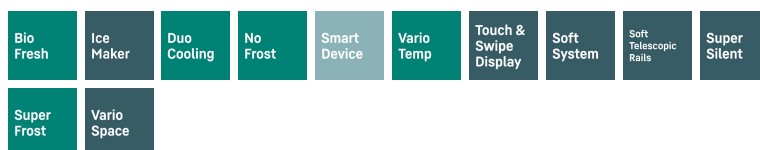

SBNsdd 526i

Combination with NoFrost freezer and full-space BioFresh

◊ Prime

← 60 →

Energetická třída	
Spotřeba energie za 365 dní/24 h	171 / 0,468 kWh¹
Celkový objem	313 l²
Objem	Oddíl BioFresh: 180,7 l / Mrazicí oddíl: 133 l
Hluk - akustický výkon	34 dB(A)
Klimatická třída	SN-T (+10 °C Do +43 °C)
Dveře / boční stěny	Nerezová ocel / Stříbrné
Vnější rozměry v cm (V / Š / H)	185,5 / 59,7 / 67,5³
Ovládací prvky	
Typ ovládání	2,4" TFT displej barevný za dveřmi, Touch- & Swipe Digitální ukazatel teploty pro oddíl: BioFresh a mrazničky
Rozhraní	SmartDeviceBox: zahrnutý
Alarm dveří	vizuální a akustický
Výstražný signál	vizuální a akustický
Chladicí část	
Ventilátor	PowerCooling s FreshAir Filtrem s aktivním uhlím
Materiál dveřních políček	Úložné police GlassLine s posuvnými fixátory lahví, dveřní VarioBoxy
Polička na láhve	Integrovaná police na lahve
Osvětlení	LED stropní osvětlení LED osvětlení BioFresh
Počet zásuvek BioFresh	2 BioFresh boxy na SoftTelescopic, 2 Fruit & Vegetable-Safes
Mrazicí část	
Počet hvězdiček mrazicí části	****
Osvětlení	LED osvětlení
Počet zásuvek v mrazicí části	4 různé objemné boxy, VarioSpace
IceMaker	Pevné připojení k vodovodu 3/4"
Kapacita výrobku ledu za 24 h	1,2 kg
Zásoba ledových kostek	5,4 kg
Zmrazovací kapacita za 24 h	10 kg
Skladovací doba při výpadku proudu	20 h
Přednosti vybavení	
Koncepce Side-by-Side	Topení v boční stěně, pravostranné, vhodné pro kombinaci s dalšími chladničkami, mrazničkami a/nebo vinotékami
Dveřní zarážka	Levo zaměnitelné
Výměnná těsnění dveří	Ano
EAN	4016803129592

¹ Aby byla dosažena deklarovaná spotřeba energie, musí být použity k přístroji přiložené distanční prvky. Tím se zvětší hloubka přístroje asi o 1,5 cm. Přístroj je plně funkční i bez použití distančních prvků, má ale nepatrně větší spotřebu energie.

² V souladu s nařízením EU 2019/2016 zobrazujeme celkový objem prostoru jako celé číslo (zaokrouhlené) a objem prostoru mrazicího prostoru a prostoru pro uchovávání čerstvých potravin s jedním desetinným místem.