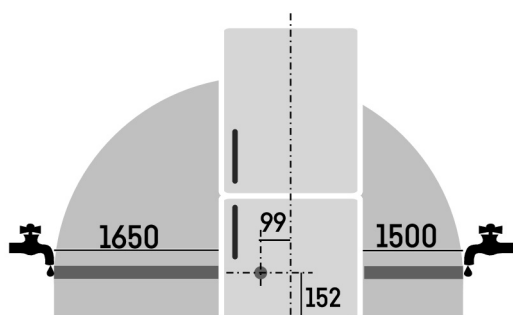

Technický výkres

SBNsdd 526i

Výrobky a jejich údaje jsou inscenovány pro reklamní účely. Přestože je vynaloženo veškeré úsilí na zajištění správnosti všech údajů a informací v tomto letáku, společnost Liebherr si vyhrazuje právo na změny bez předchozího upozornění. Pokud jsou skutečné rozměry, technické údaje a výkon spotřebiče rozhodující, doporučujeme vám, abyste se seznámili s návodem k instalaci, který je přiložen k danému spotřebiči. Společnost Liebherr neručí za případné škody. (29.01.2026)

[home.liebherr.com](https://www.home.liebherr.com)