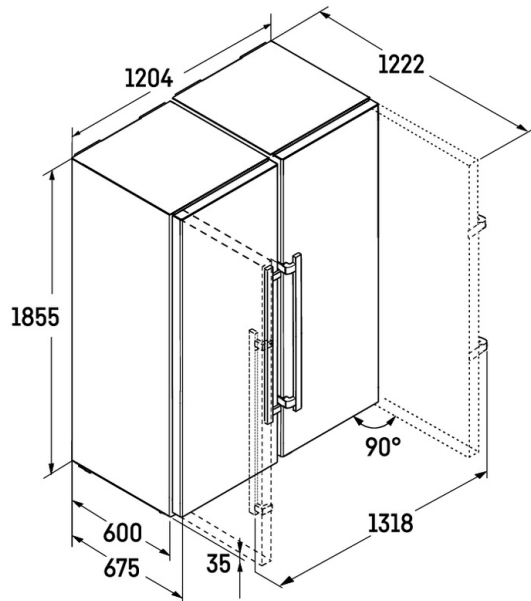

Műszaki rajz

SFNbsd 529i