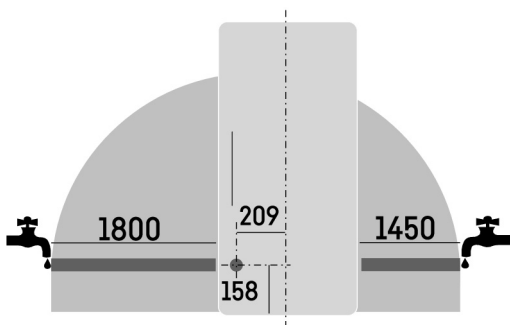

Műszaki rajz

SFNbsd 529i