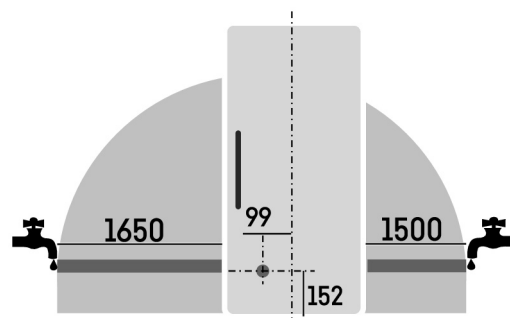

SRBbsc 529i

A termékek és azok adatai reklámcélokából vannak beállítva. Bár minden erőfeszítést megteszünk a szórólapban szereplő adatok és információk pontosságának biztosítására, a Liebherr fenntartja a jogot a változtatásokra előzetes értesítés nélkül. Amennyiben a készülék tényleges méretei, specifikációi és teljesítménye döntő fontosságúak, javasoljuk, hogy ellenőrizze az adott készülékhez mellékelt telepítési útmutatót. A Liebherr nem vállal felelősséget az esetleges károkért. (29.01.2026)