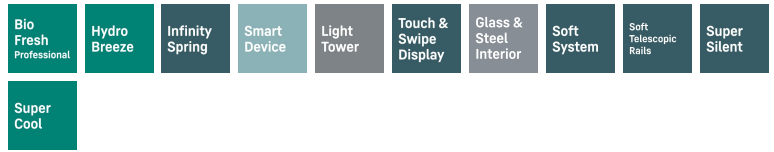

SRBbsc 529i

BioFresh Professional fagyasztó

△ Peak