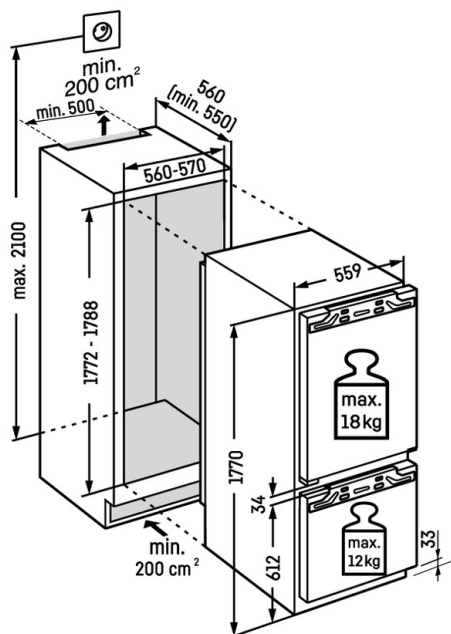

Technický výkres

Maximální hmotnost na dvířka skříňky:

Chladicí oddíl: 18 kg

Zásuvka: 12 kg

Výrobky a jejich údaje jsou inscenovány pro reklamní účely. Přestože je vynaloženo veškeré úsilí na zajištění správnosti všech údajů a informací v tomto letáku, společnost Liebherr si vyhrazuje právo na změny bez předchozího upozornění. Pokud jsou skutečné rozměry, technické údaje a výkon spotřebiče rozhodující, doporučujeme vám, abyste se seznámili s návodem k instalaci, který je přiložen k danému spotřebiči. Společnost Liebherr neručí za případné škody. (29.01.2026)