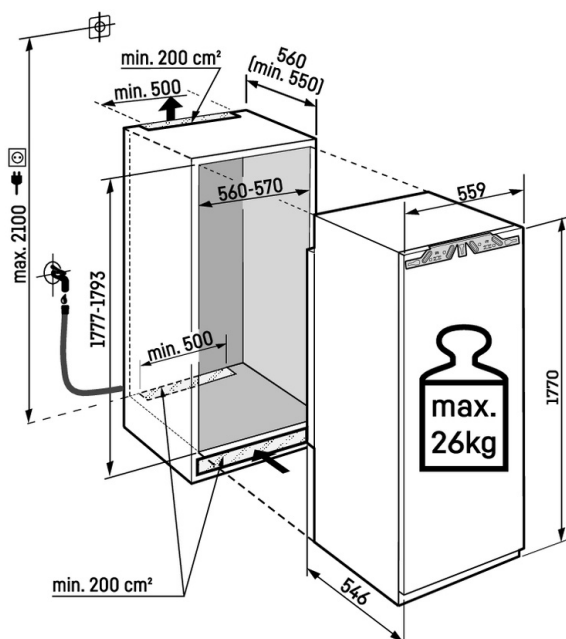

Technický výkres

Maximální hmotnost na dvířka skříňky:
Chladicí oddíl: 26 kg