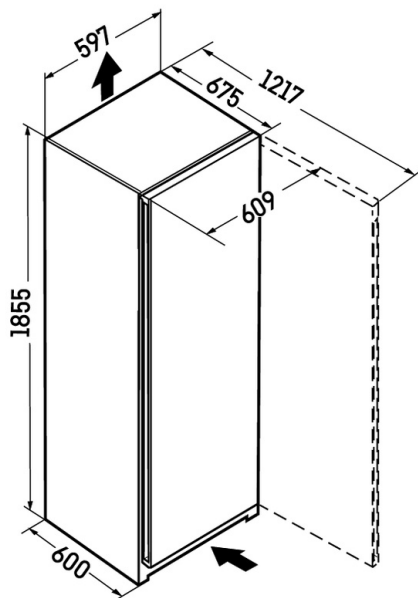

Technický výkres

Výrobky a jejich údaje jsou inscenovány pro reklamní účely. Přestože je vynaloženo veškeré úsilí na zajištění správnosti všech údajů a informací v tomto letáku, společnost Liebherr si vyhrazuje právo na změny bez předchozího upozornění. Pokud jsou skutečné rozměry, technické údaje a výkon spotřebiče rozhodující, doporučujeme vám, abyste se seznámili s návodem k instalaci, který je přiložen k danému spotřebiči. Společnost Liebherr neručí za případné škody. (29.01.2026)