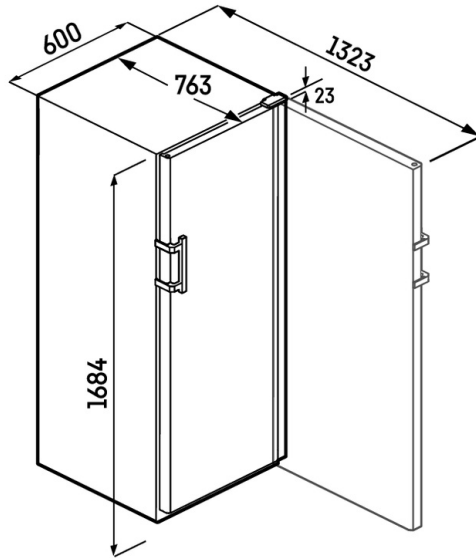

Műszaki rajz

A termékek és azok adatai reklámcélokra vannak beállítva. Bár minden erőfeszítést megteszünk a szórólapban szereplő adatok és információk pontosságának biztosítására, a Liebherr fenntartja a jogot a változtatásokra előzetes értesítés nélkül. Amennyiben a készülék tényleges méretei, specifikációi és teljesítménye döntő fontosságúak, javasoljuk, hogy ellenőrizze az adott készülékhez mellékelt telepítési útmutatót. A Liebherr nem vállal felelősséget az esetleges károkért. (29.01.2026)