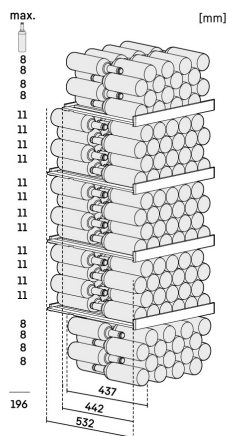

Műszaki rajz

A termékek és azok adatai reklámcélokra vannak beállítva. Bár minden erőfeszítést megteszünk a szórólapban szereplő adatok és információk pontosságának biztosítására, a Liebherr fenntartja a jogot a változtatásokra előzetes értesítés nélkül. Amennyiben a készülék tényleges méretei, specifikációi és teljesítménye döntő fontosságúak, javasoljuk, hogy ellenőrizze az adott készülékhez mellékelt telepítési útmutatót. A Liebherr nem vállal felelősséget az esetleges károkért. (29.01.2026)