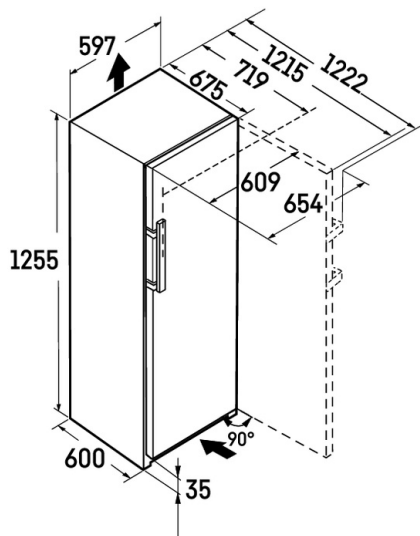

Technický výkres

Výrobky a jejich údaje jsou inscenovány pro reklamní účely. Přestože je vynaloženo veškeré úsilí na zajištění správnosti všech údajů a informací v tomto letáku, společnost Liebherr si vyhrazuje právo na změny bez předchozího upozornění. Pokud jsou skutečné rozměry, technické údaje a výkon spotřebiče rozhodující, doporučujeme vám, abyste se seznámili s návodem k instalaci, který je přiložen k danému spotřebiči. Společnost Liebherr neručí za případné škody. (29.01.2026)