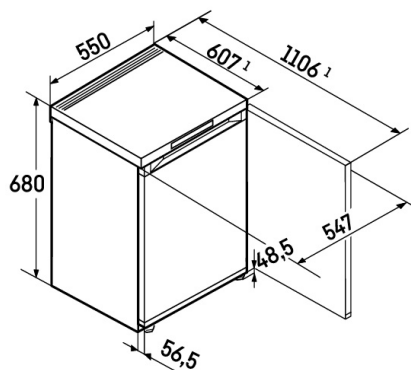

Technický výkres

Výrobky a jejich údaje jsou inscenovány pro reklamní účely. Přestože je vynaloženo veškeré úsilí na zajištění správnosti všech údajů a informací v tomto letáku, společnost Liebherr si vyhrazuje právo na změny bez předchozího upozornění. Pokud jsou skutečné rozměry, technické údaje a výkon spotřebiče rozhodující, doporučujeme vám, abyste se seznámili s návodem k instalaci, který je přiložen k danému spotřebiči. Společnost Liebherr neručí za případné škody. (29.01.2026)