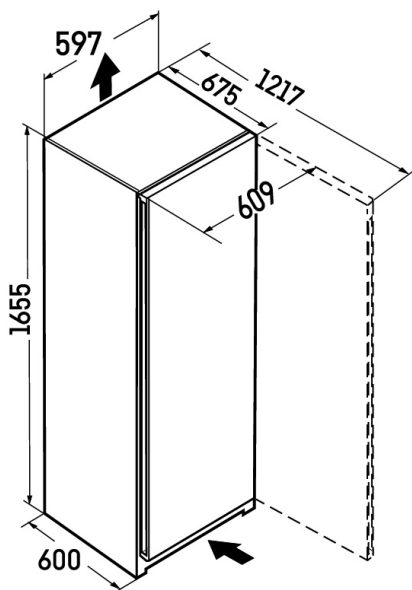

Technický výkres

Výrobky a jejich údaje jsou inscenovány pro reklamní účely. Přestože je vynaloženo veškeré úsilí na zajištění správnosti všech údajů a informací v tomto letáku, společnost Liebherr si vyhrazuje právo na změny bez předchozího upozornění. Pokud jsou skutečné rozměry, technické údaje a výkon spotřebiče rozhodující, doporučujeme vám, abyste se seznámili s návodem k instalaci, který je přiložen k danému spotřebiči. Společnost Liebherr neručí za případné škody. (29.01.2026)