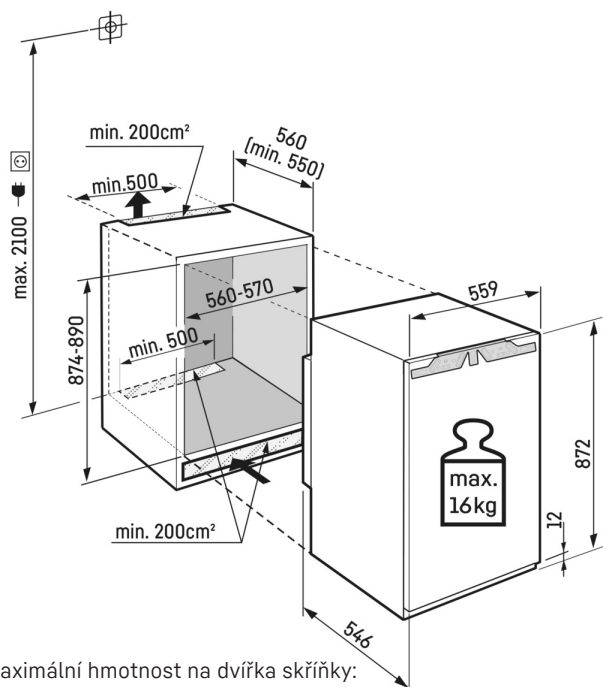

Technický výkres

Maximální hmotnost na dvířka skříňky:
Chladicí oddíl: 16 kg