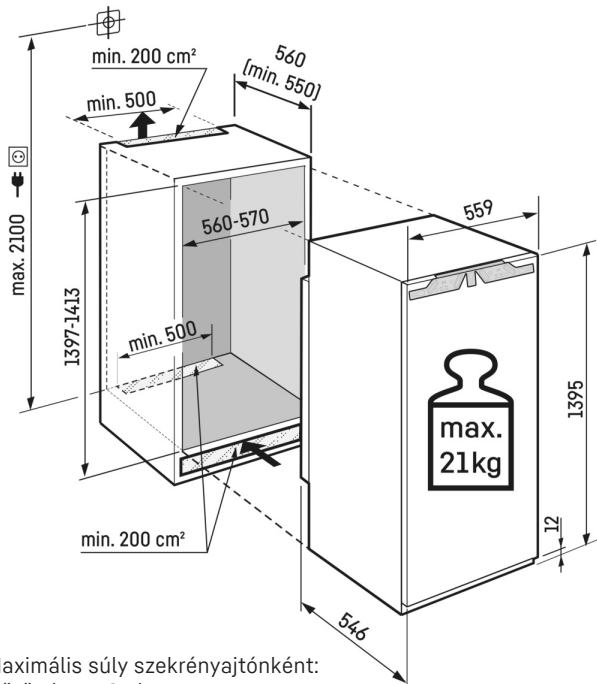

Műszaki rajz

Maximális súly szekrényajtónként:
Hűtőrekesz: 21 kg

A termékek és azok adatai reklámcélokából vannak beállítva. Bár minden erőfeszítést megteszünk a szórólapon szereplő adatok és információk pontosságának biztosítására, a Liebherr fenntartja a jogot a változtatásokra előzetes értesítés nélkül. Amennyiben a készülék tényleges méretei, specifikációi és teljesítménye döntő fontosságúak, javasoljuk, hogy ellenőrizze az adott készülékhez mellékelte telepítési útmutatót. A Liebherr nem vállal felelősséget az esetleges károkért. (13.12.2024)