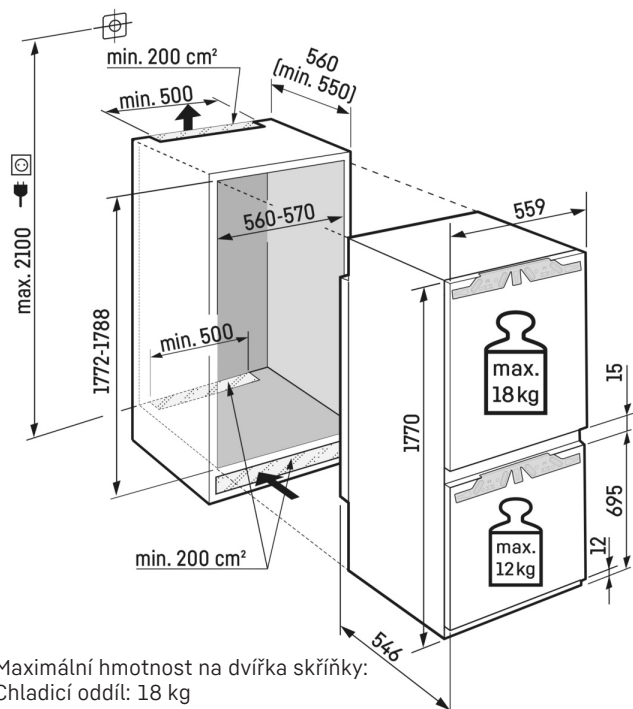

¹ V souladu s nařízením EU 2019/2016 zobrazujeme celkový objem prostoru jako celé číslo (zaokrouhlené) a objem prostoru mrazicího prostoru a prostoru pro uchovávání čerstvých potravin s jedním desetinným místem.

LightTower

Optimálně osvětlený vnitřní prostor vás potěší: Světla LightTower ukáží potraviny v tom nejlepším světle a jsou umístěna tak, aby osvětlila vždy celou plochu vaší plné chladničky. Jelikož jsou světla LightTower integrována do bočních stěn, zůstane navíc dostatek prostoru pro vaše potraviny.

Technický výkres

Maximální hmotnost na dvířka skříňky:
 Chladicí oddíl: 18 kg
 Mrazicí oddíl: 12 kg

Výrobky a jejich údaje jsou inscenovány pro reklamní účely. Přestože je vynaloženo veškeré úsilí na zajištění správnosti všech údajů a informací v tomto letáku, společnost Liebherr si vyhrazuje právo na změny bez předchozího upozornění. Pokud jsou skutečné rozměry, technické údaje a výkon spotřebiče rozhodující, doporučujeme vám, abyste se seznámili s návodem k instalaci, který je přiložen k danému spotřebiči. Společnost Liebherr neručí za případné škody. (15.12.2023)