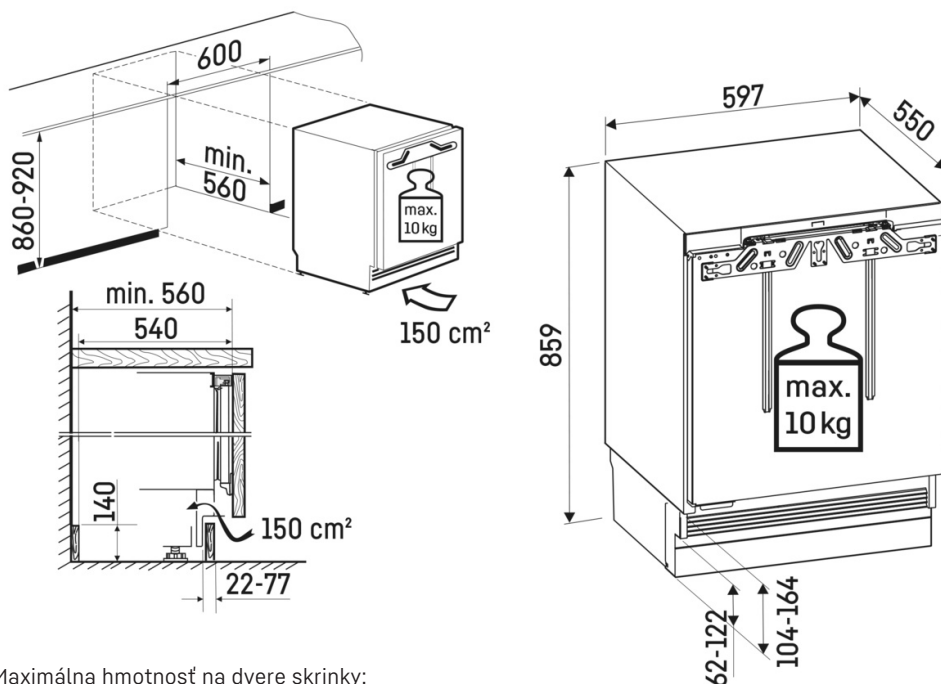

Technický výkres

Maximálna hmotnosť na dvere skrinky:
Chladiaci priestor: 10 kg

Výrobky a ich údaje sú inšcenované na reklamné účely. Hoci sa vynakladá maximálne úsilie na zabezpečenie presnosti všetkých údajov a informácií v tomto letáku, spoločnosť Liebherr si vyhradzuje právo na zmeny bez predchádzajúceho upozornenia. V prípadoch, keď sú skutočné rozmery, technické údaje a výkon spotrebiča rozhodujúce, odporúčame vám prečítať si návod na inštaláciu priložený k danému spotrebiču. Spoločnosť Liebherr nenesie zodpovednosť za prípadné škody. (13.12.2024)