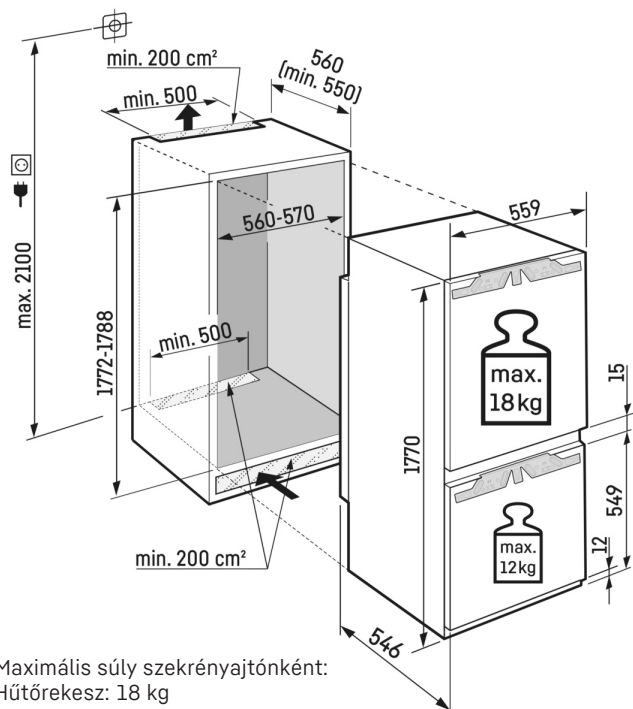

↑
178
↓

Építési mód	Fixen rögzített ajtó / integrálható beépíthető készülék
Energiahatékonysági osztály	B <small>A+ G</small>
Energiafogyasztás év/24 h	116 / 0,317 kWh
Teljes hűtött tér	255 l¹
Hűtött terek	Hűtőrész: 130 l / BioFresh rész: 70,9 l / Fagyasztórész: 54 l
Zajszint	29 dB(A)
Klímaosztály	SN-T (+10 °C ig +43 °C)
Beépítési méret cm-ben (Ma / Szé / Mé)	177,2-178,8 / 56-57 / min. 55
Vezérlés	
Vezérlés	Monokróm LCD-kijelző, érintőelektronika Digitális hőmérsékletkijelző a hűtő- és a fagyasztórészhez
Csatlakozó	SmartDeviceBox-szal
Ajtóriasztás	optikai és akusztikus
Figyelmeztető jelzés zavar esetén	optikai és akusztikus
Hűtőrész	
Ventilátor	PowerCooling FreshAir aktív-szén-szűrővel
Ajtó tárolópolcok	Műanyag ajtópolcok palacktartóval, Tojástartó, FlexCube
Palacktároló	Integrált palacktartó
Megvilágítás	LED felső megvilágítás
BioFresh rekesz	2 BioFresh rekesz mit Teilauszug auf Teleskopschienen, 1 Fruit & Vegetable rekesz, 1 Meat & Dairy rekesz
Fagyasztórész	
Mélyhűtőfokozat	****
Fagyasztó fiókok	2 fiók, VaríoSpace
Fagyasztási teljesítmény 24 óra alatt	4 kg
Tárolási idő üzemzavar esetén	9 h
Jégkockatartó	1
A felszereltség előnyei	
Ajtónyitás iránya	jobb, átfordítható
Cserélhető ajtótomítás	igen
EAN	4016803114994

Műszaki rajz

Maximális súly szekrényajtónként:
 Hűtőrekesz: 18 kg
 Fagyasztórekesz: 12 kg

A termékek és azok adatai reklámcélokra vannak beállítva. Bár minden erőfeszítést megteszünk a szórólapon szereplő adatok és információk pontosságának biztosítására, a Liebherr fenntartja a jogot a változtatásokra előzetes értesítés nélkül. Amennyiben a készülék tényleges méretei, specifikációi és teljesítménye döntő fontosságúak, javasoljuk, hogy ellenőrizze az adott készülékhez mellékelt telepítési útmutatót. A Liebherr nem vállal felelősséget az esetleges károkért. (13.12.2024)