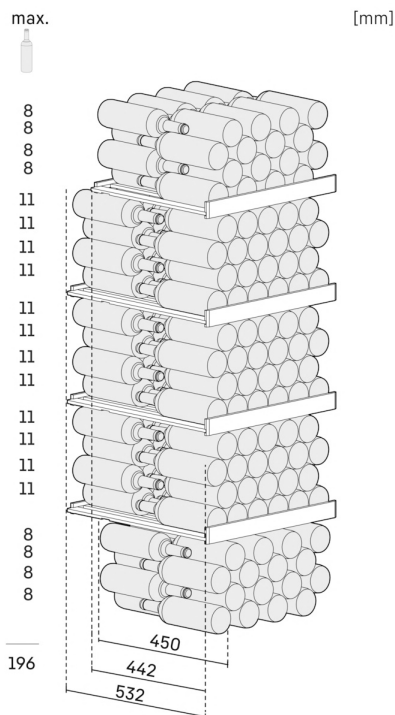

Műszaki rajz

A termékek és azok adatai reklámcélokra vannak beállítva. Bár minden erőfeszítést megteszünk a szórólapban szereplő adatok és információk pontosságának biztosítására, a Liebherr fenntartja a jogot a változtatásokra előzetes értesítés nélkül. Amennyiben a készülék tényleges méretei, specifikációi és teljesítménye döntő fontosságúak, javasoljuk, hogy ellenőrizze az adott készülékhez mellékelt telepítési útmutatót. A Liebherr nem vállal felelősséget az esetleges károkért. (29.11.2023)